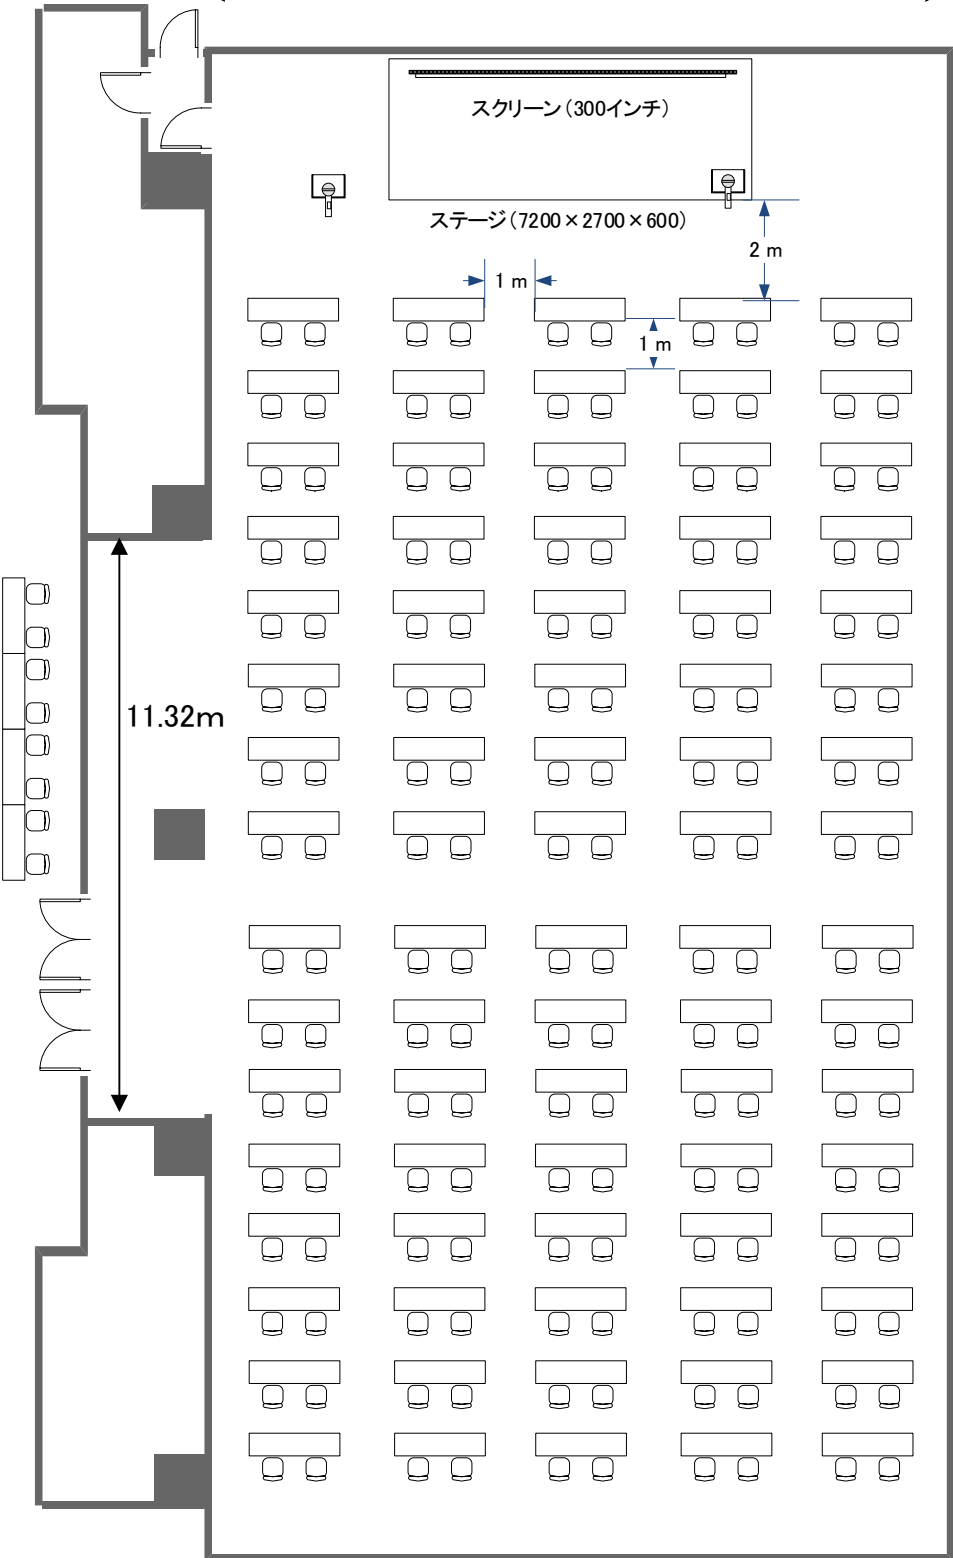

ホール

14.46m

29.42m

受付

11.32m

1 m

1 m

2 m

スクール2名掛 160席  
(1名掛80席)