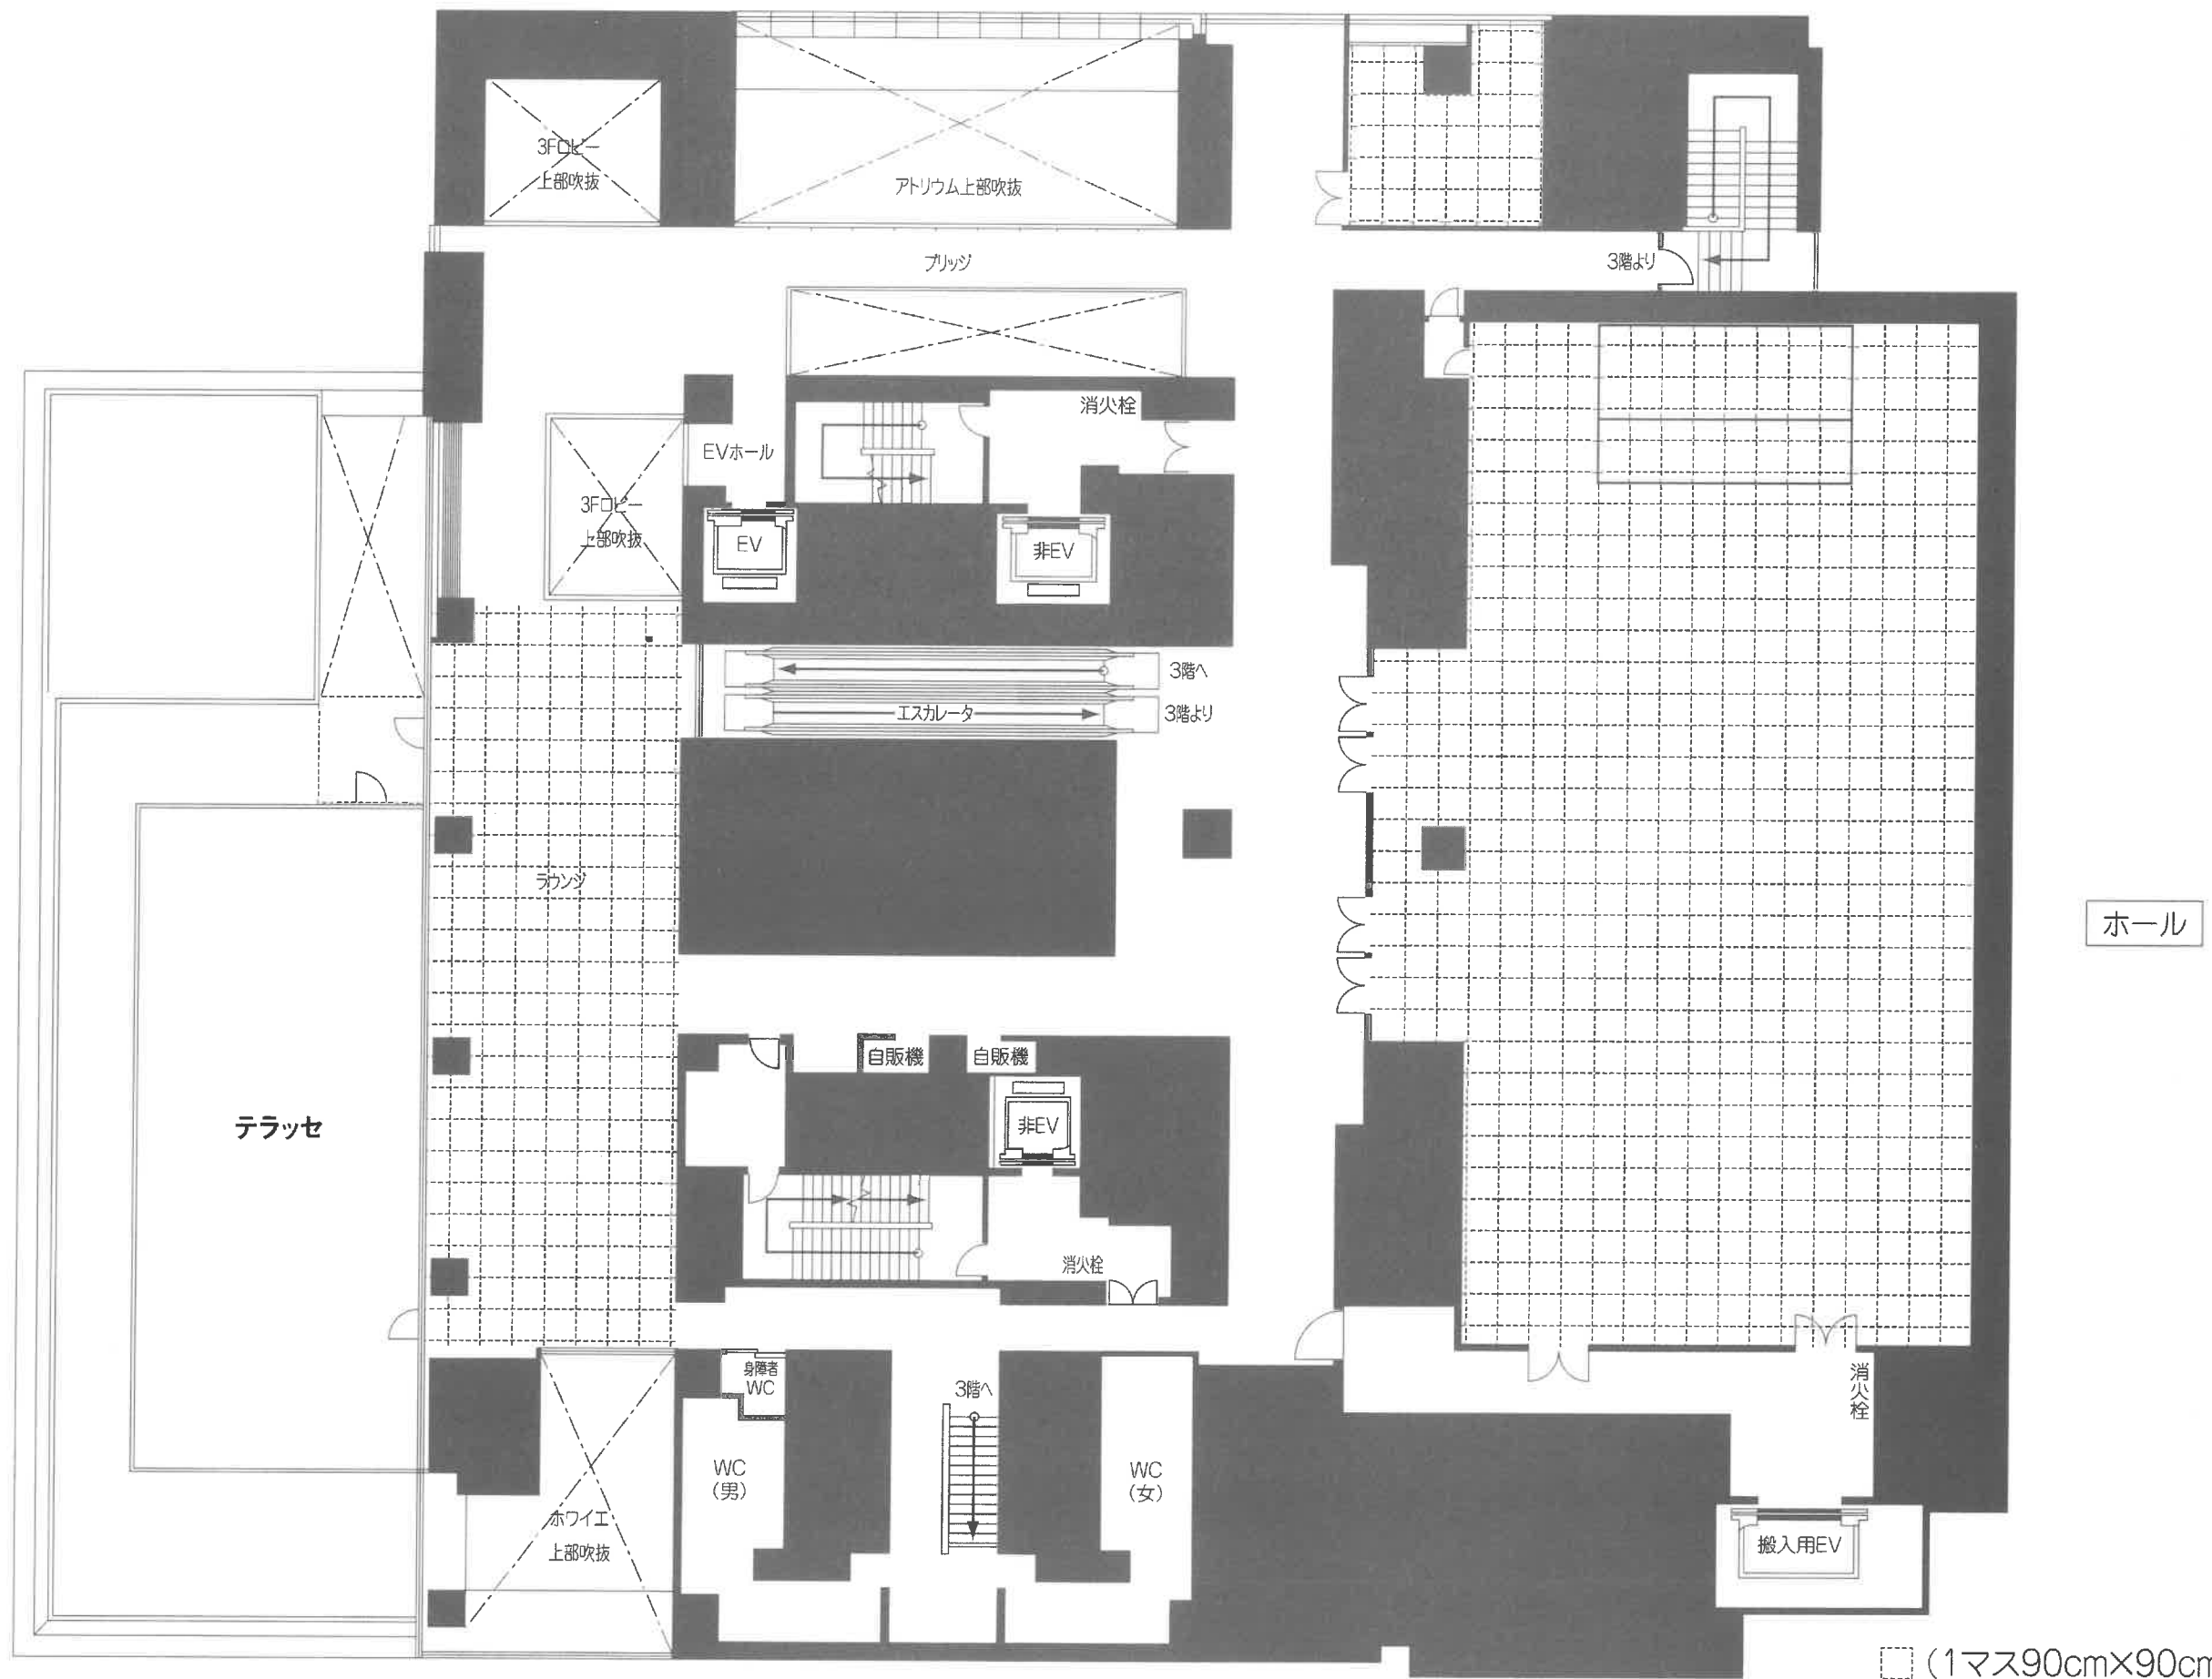

401号室

□ (1マス90cm×90cm) 1:200

4階平面図

大手町サンケイプラザ

□ (1マス90cm×90cm) 1:200
3階平面図

大手町サンケイプラザ

□ (1マス90cm×90cm) 1:200

2階平面図

大手町サンケイプラザ