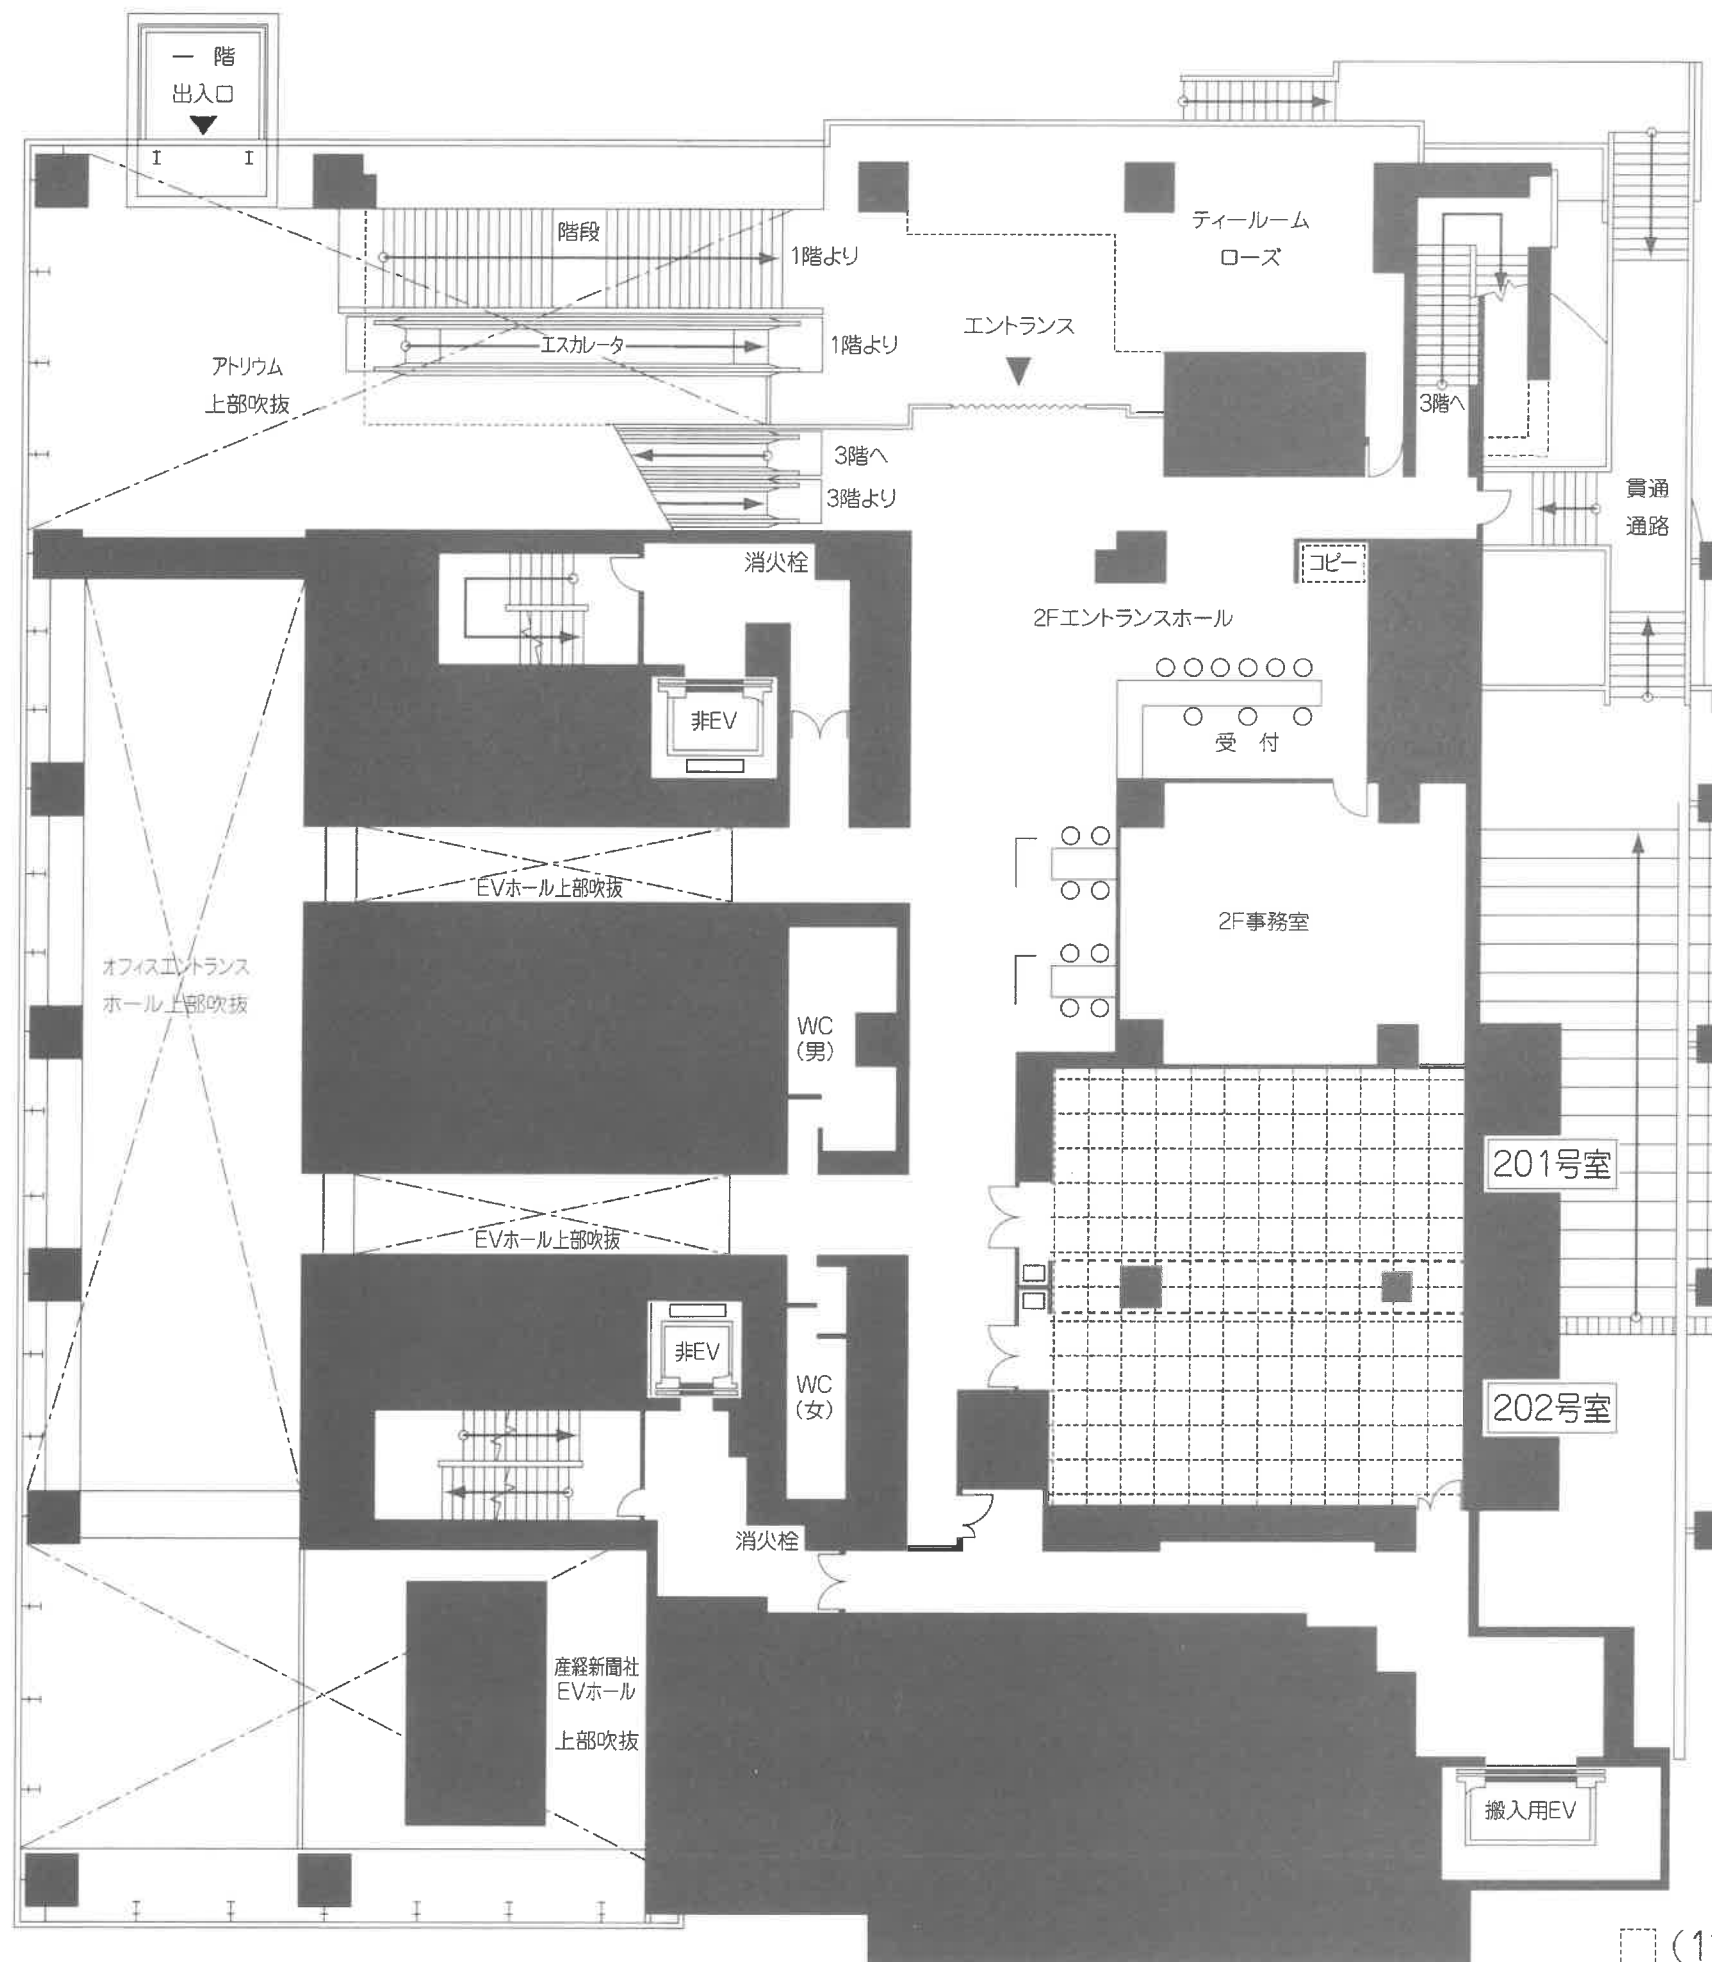

401号室

□ (1マス90cm×90cm) 1:200

4階平面図

大手町サンケイプラザ

□ (1マス90cm×90cm) 1:200
3階平面図

大手町サンケイプラザ

□ (1マス90cm×90cm) 1:200

2階平面図

大手町サンケイプラザ