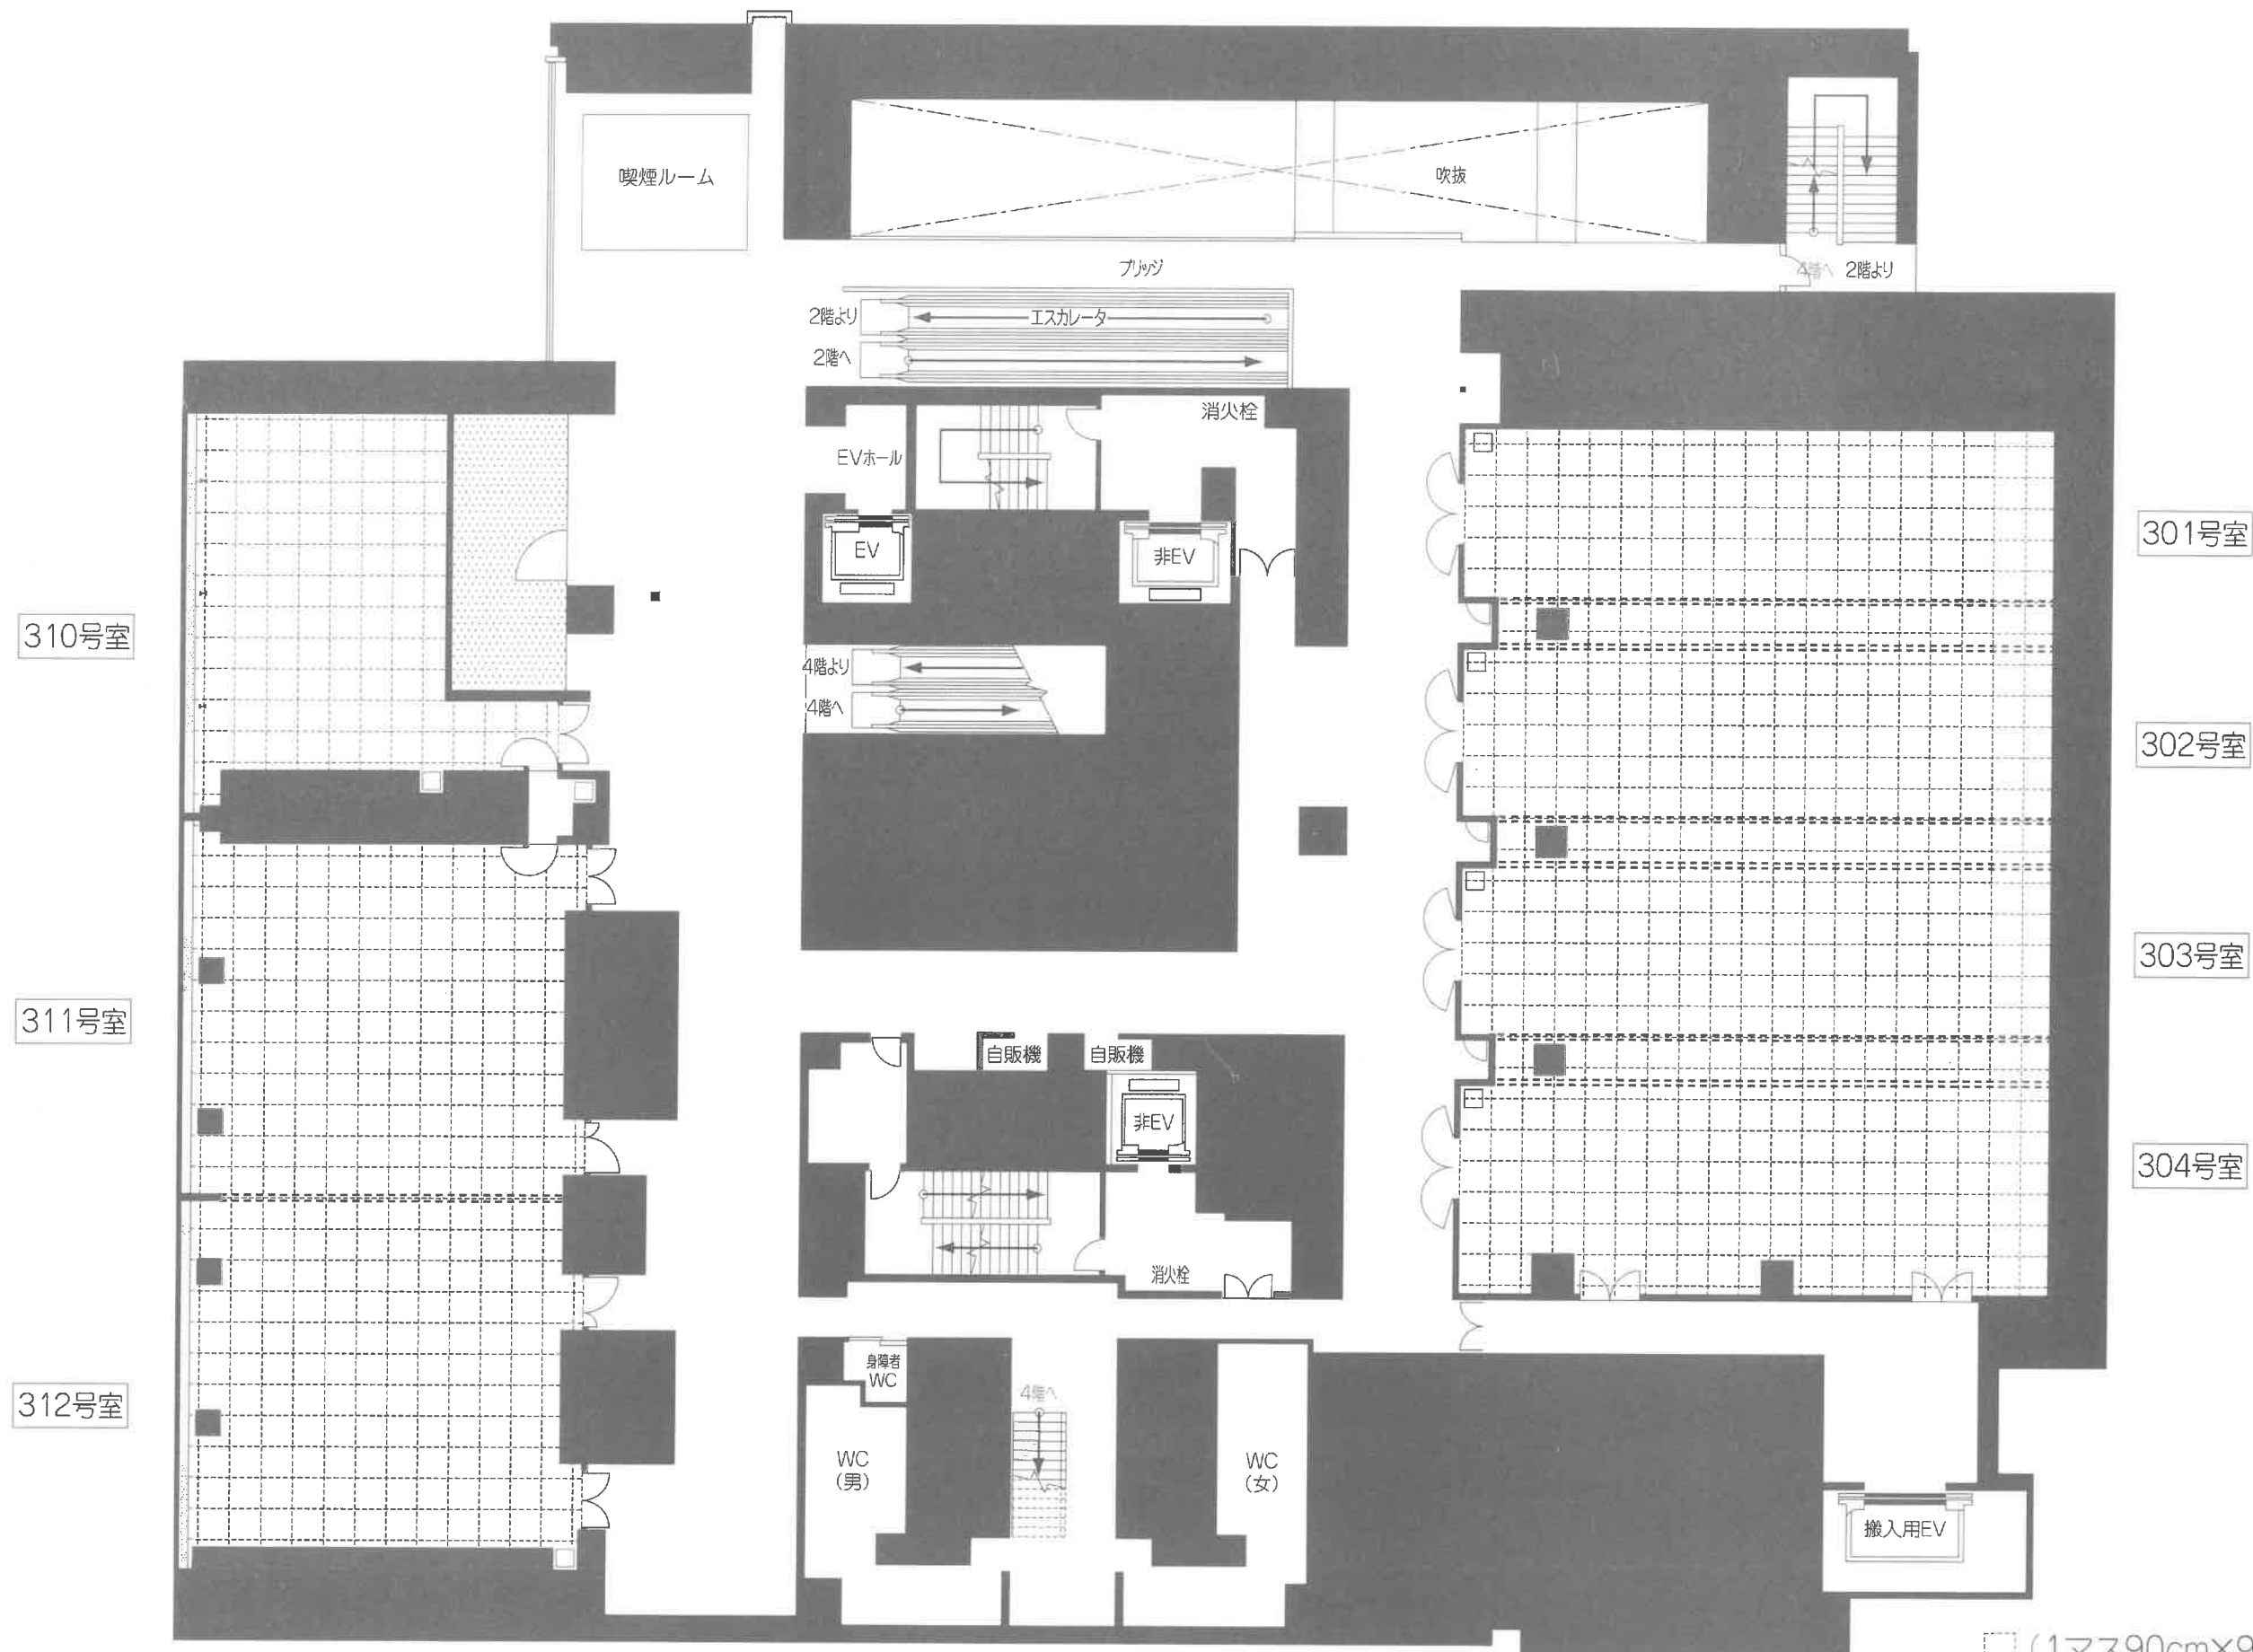

401号室

□ (1マス90cm×90cm) 1:200

4階平面図

大手町サンケイプラザ

□ (1マス90cm×90cm) 1:200
3階平面図

大手町サンケイプラザ

□ (1マス90cm×90cm) 1:200

2階平面図

大手町サンケイプラザ