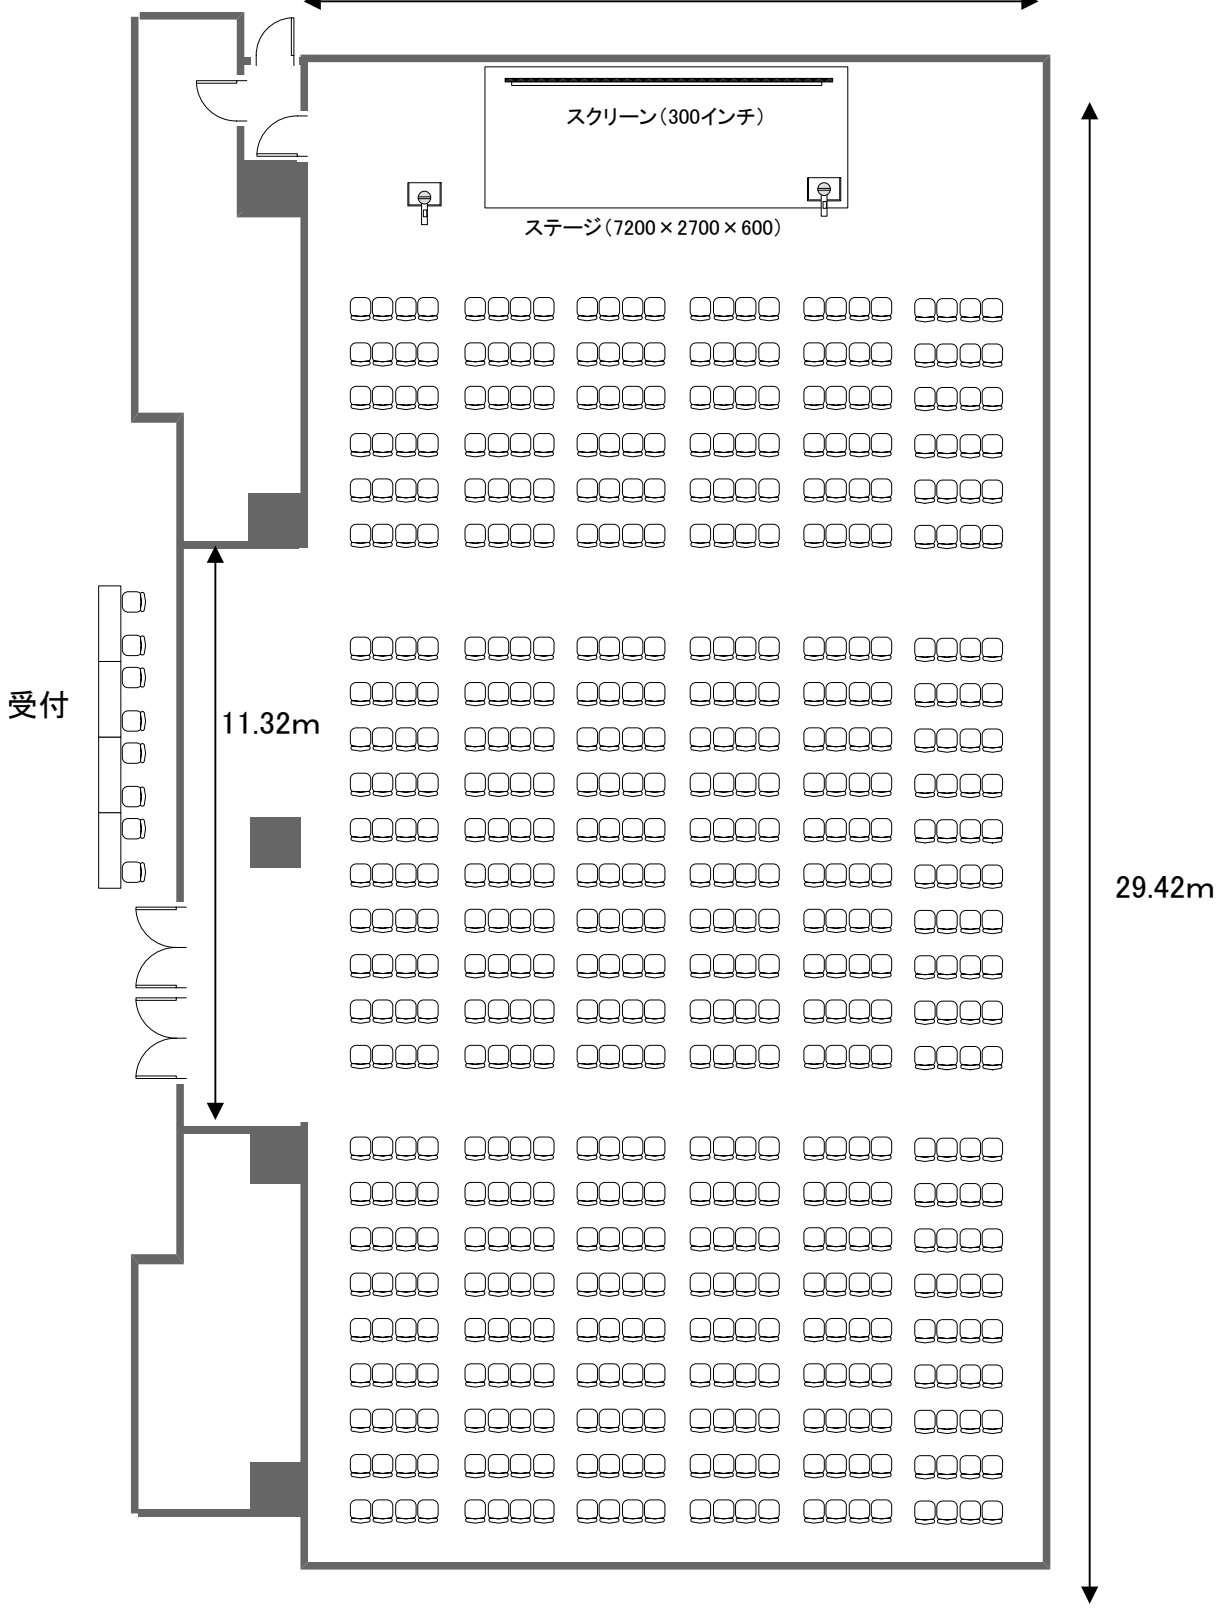

ホール

14.46m

椅子型 600名席