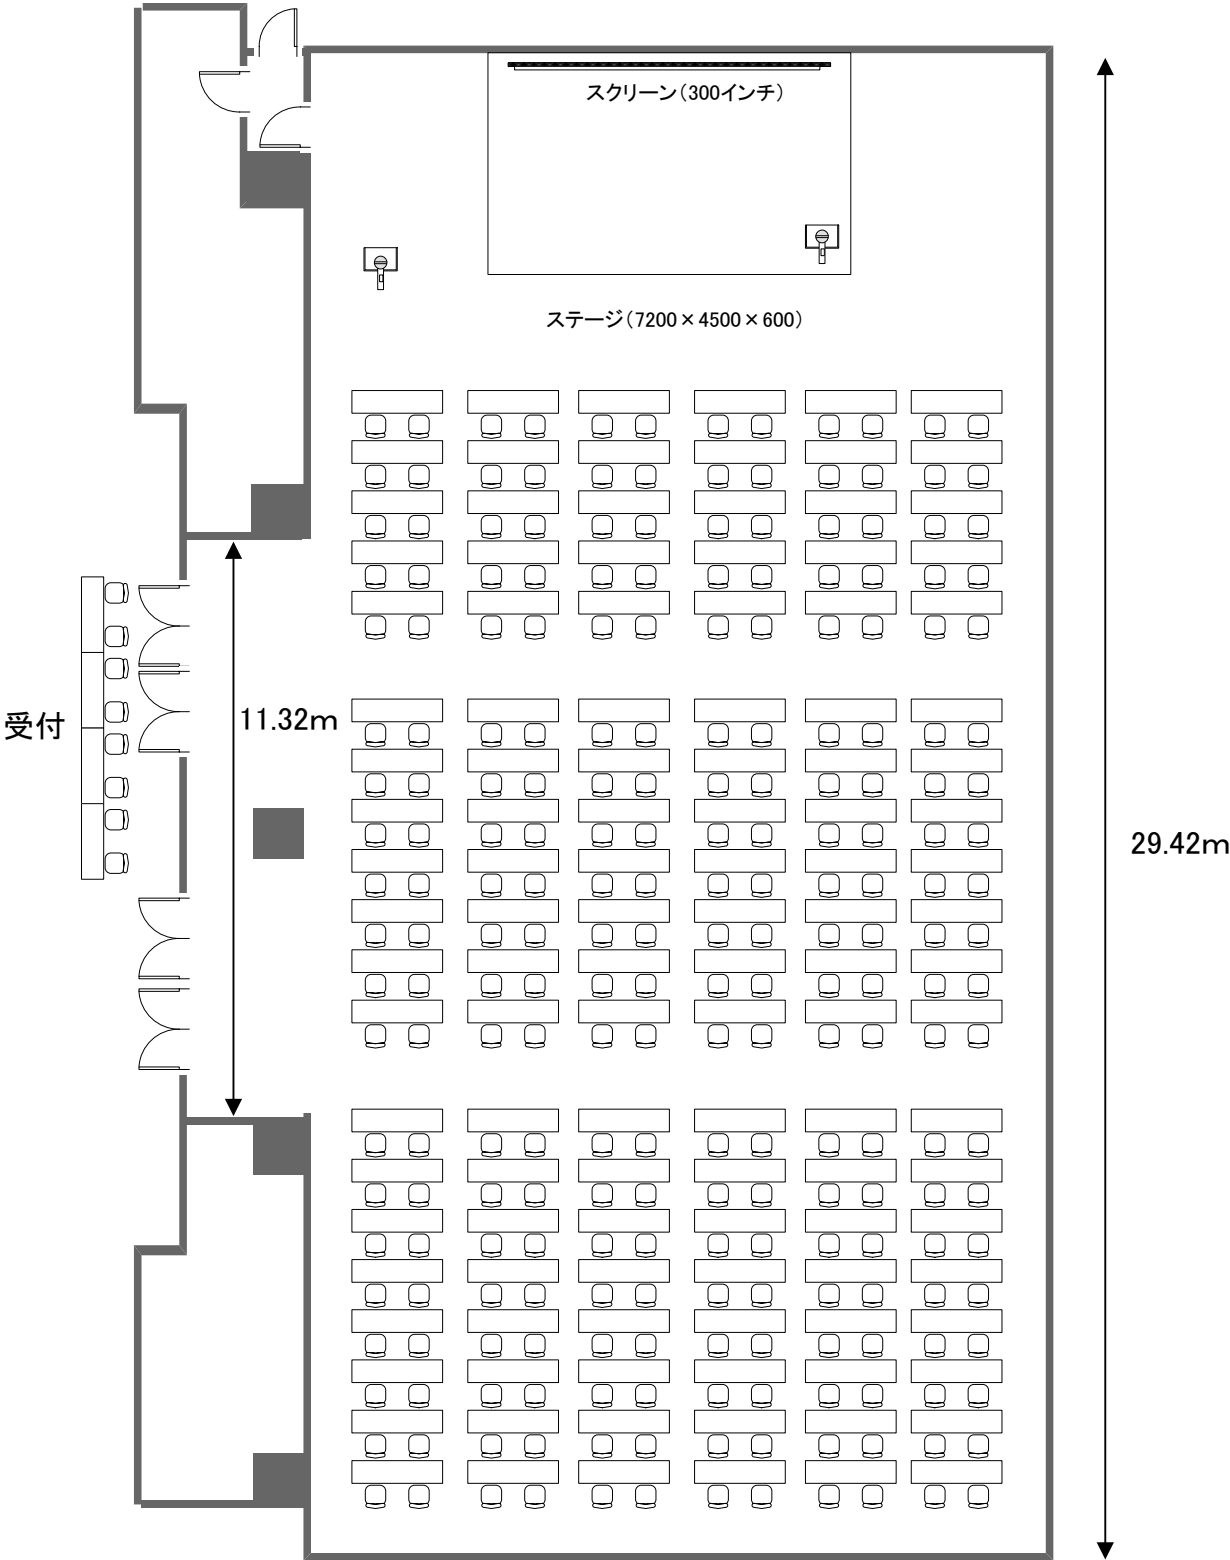

ホール

14.46m

スクール(2名)240席