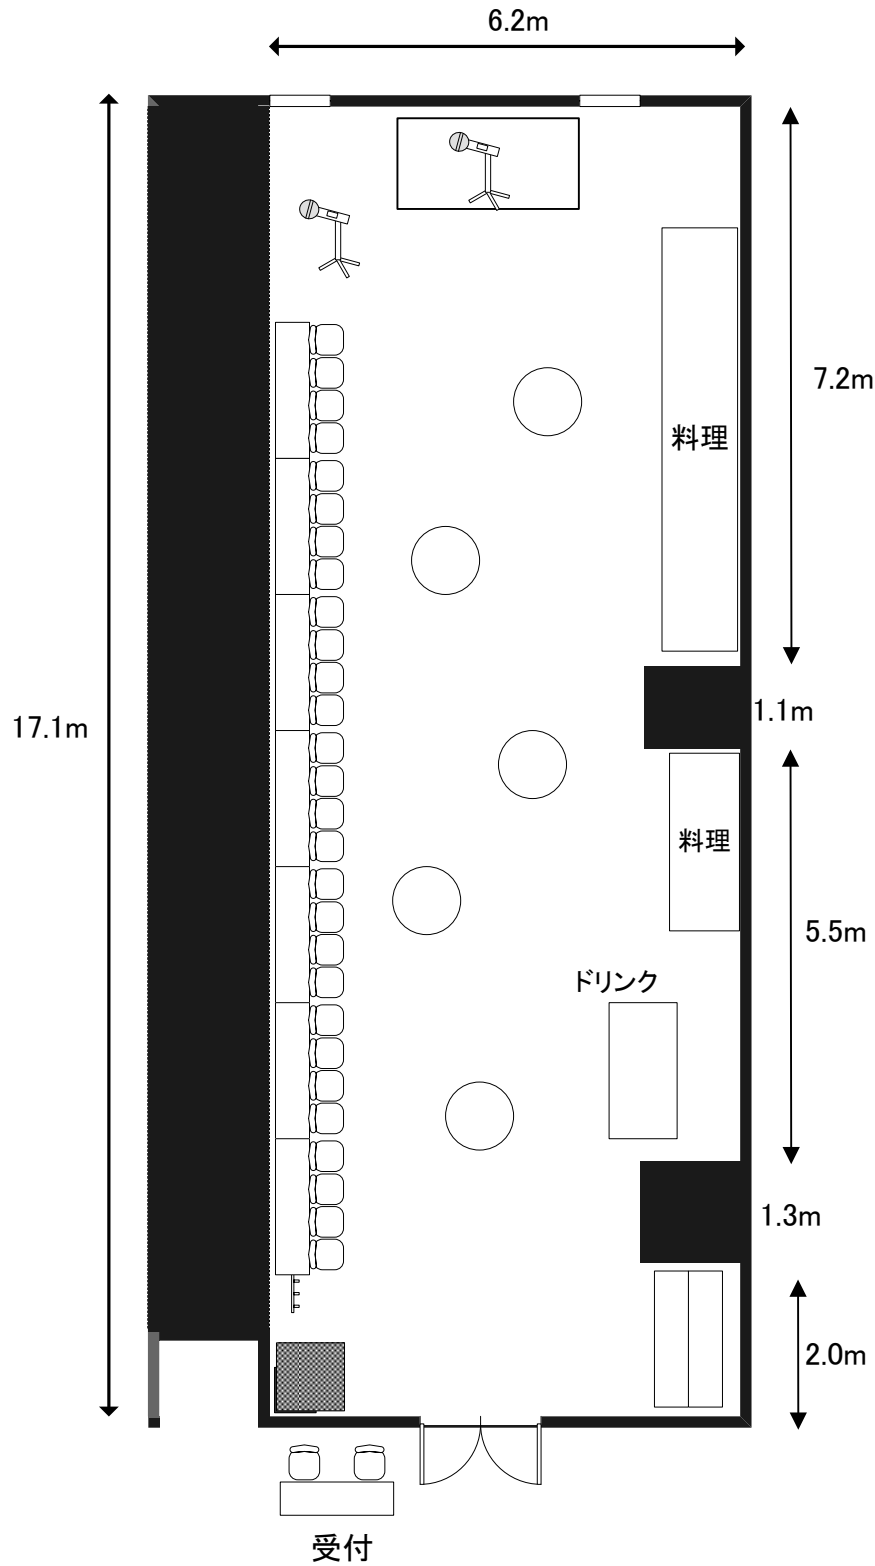

304号室

【パーティー 立食40名様】

縮尺: 1:100