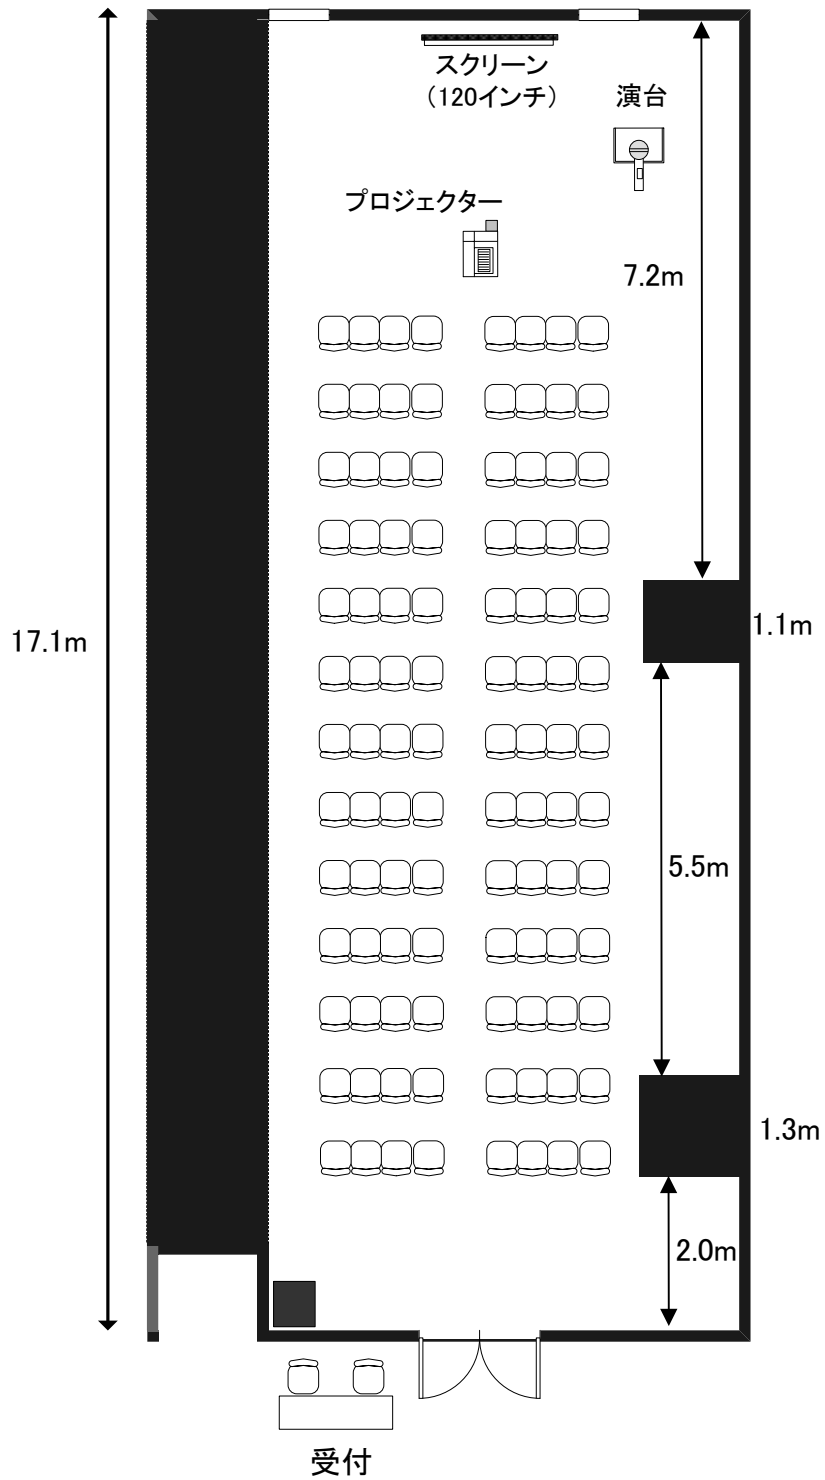

304号室

【シアター104席】

6.2m

縮尺: 1:100