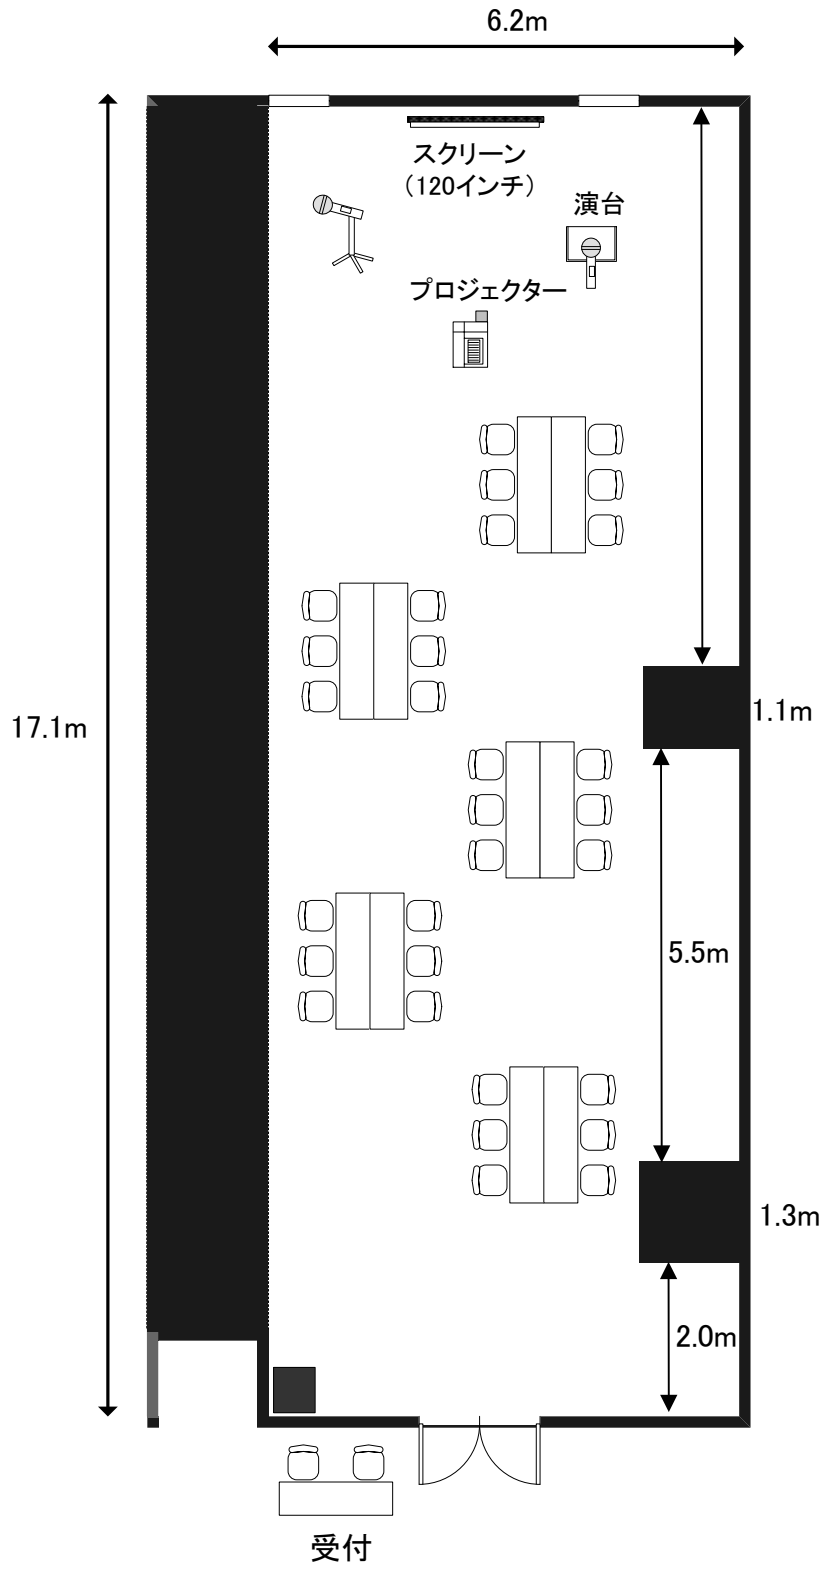

304号室

【島型 30席】

縮尺: 1:100