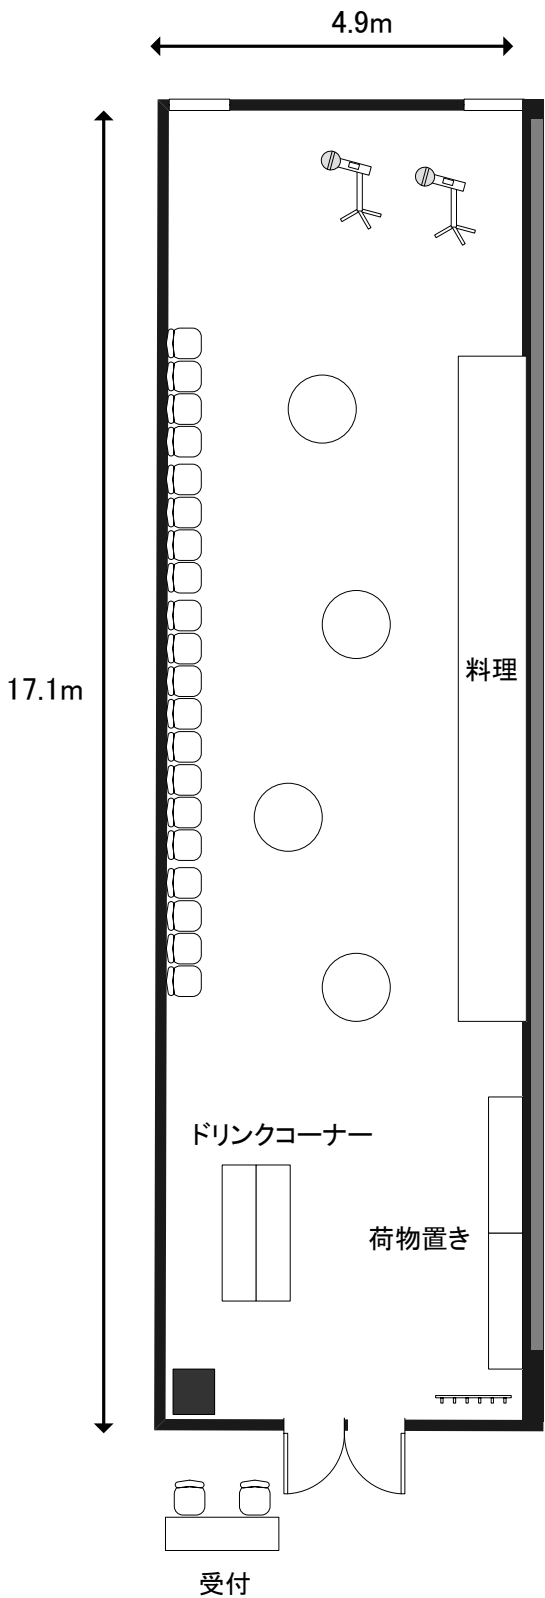

302号室

【立食40名様】

縮尺: 1:100