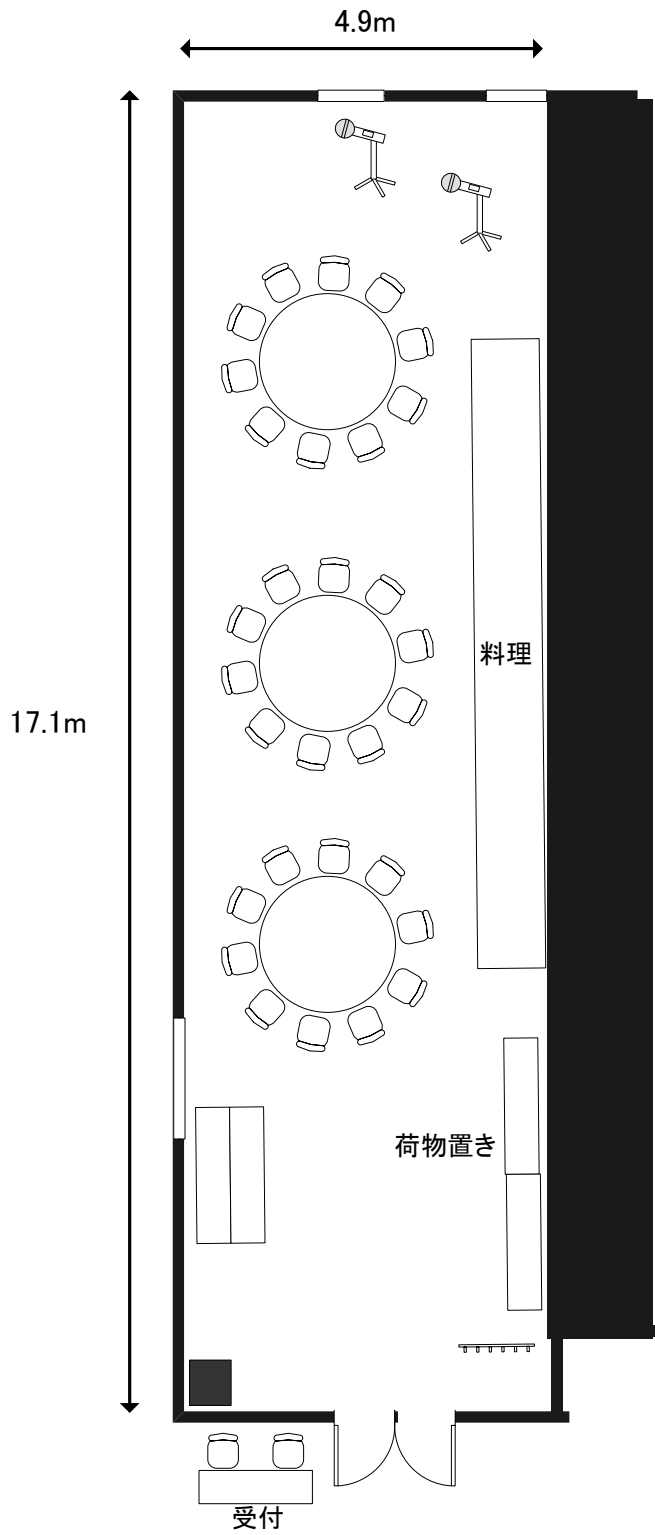

301

【パーティー 着席30名様】

縮尺: 1:100