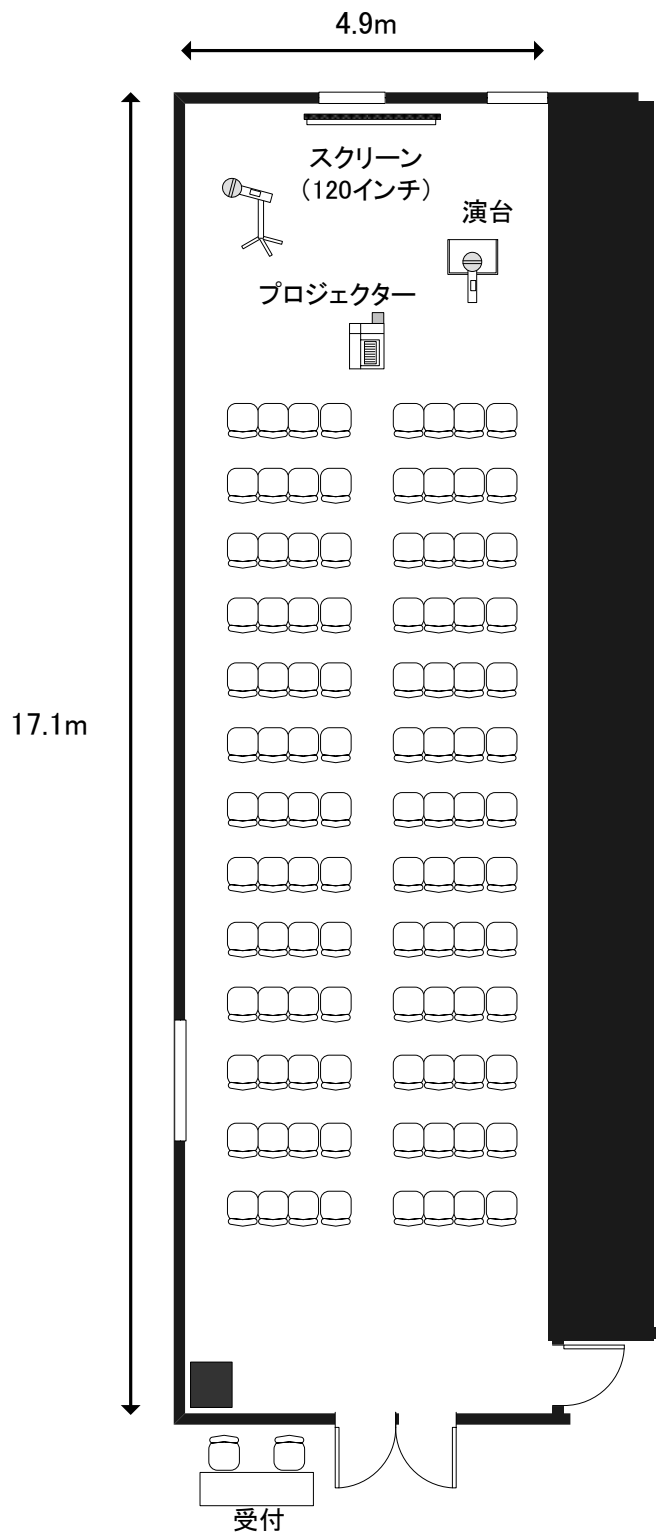

301

【シアター104席】

縮尺: 1:100