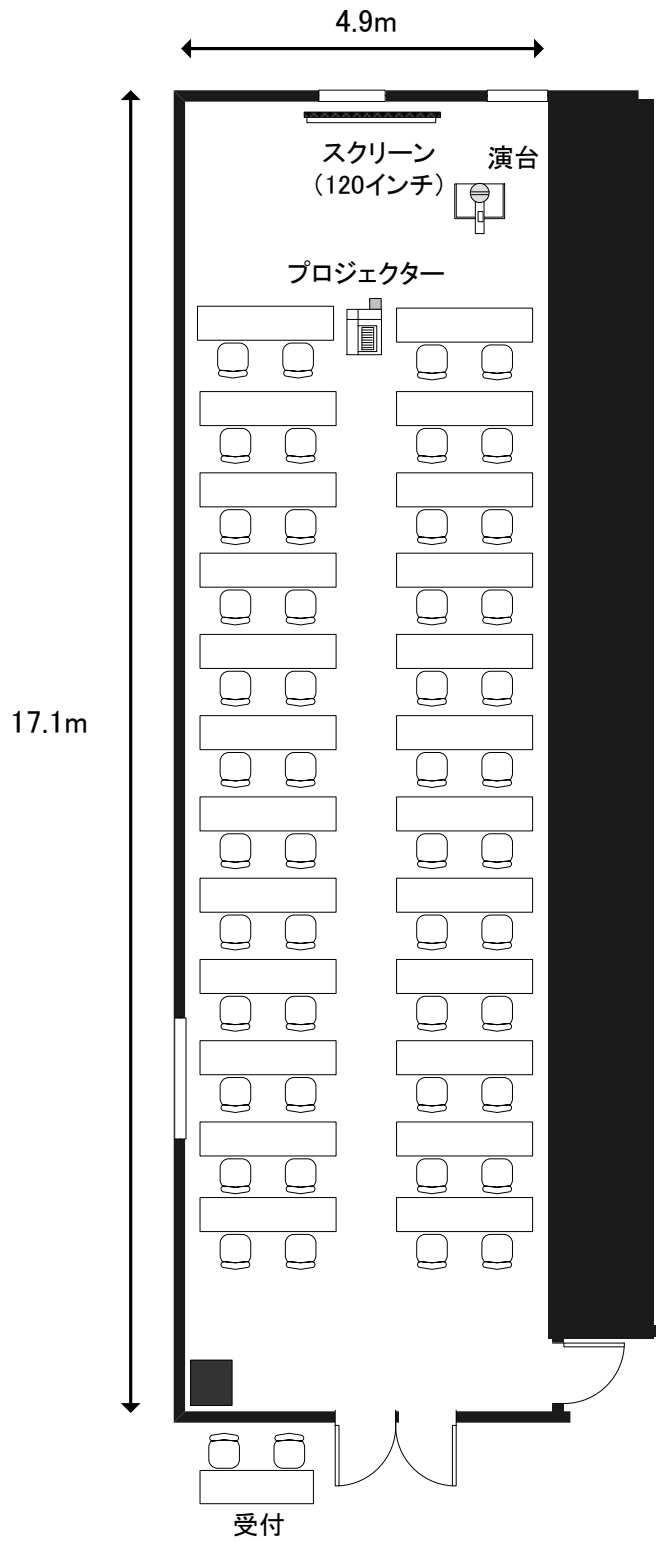

301

【スクール(2名)48席】

縮尺: 1:100