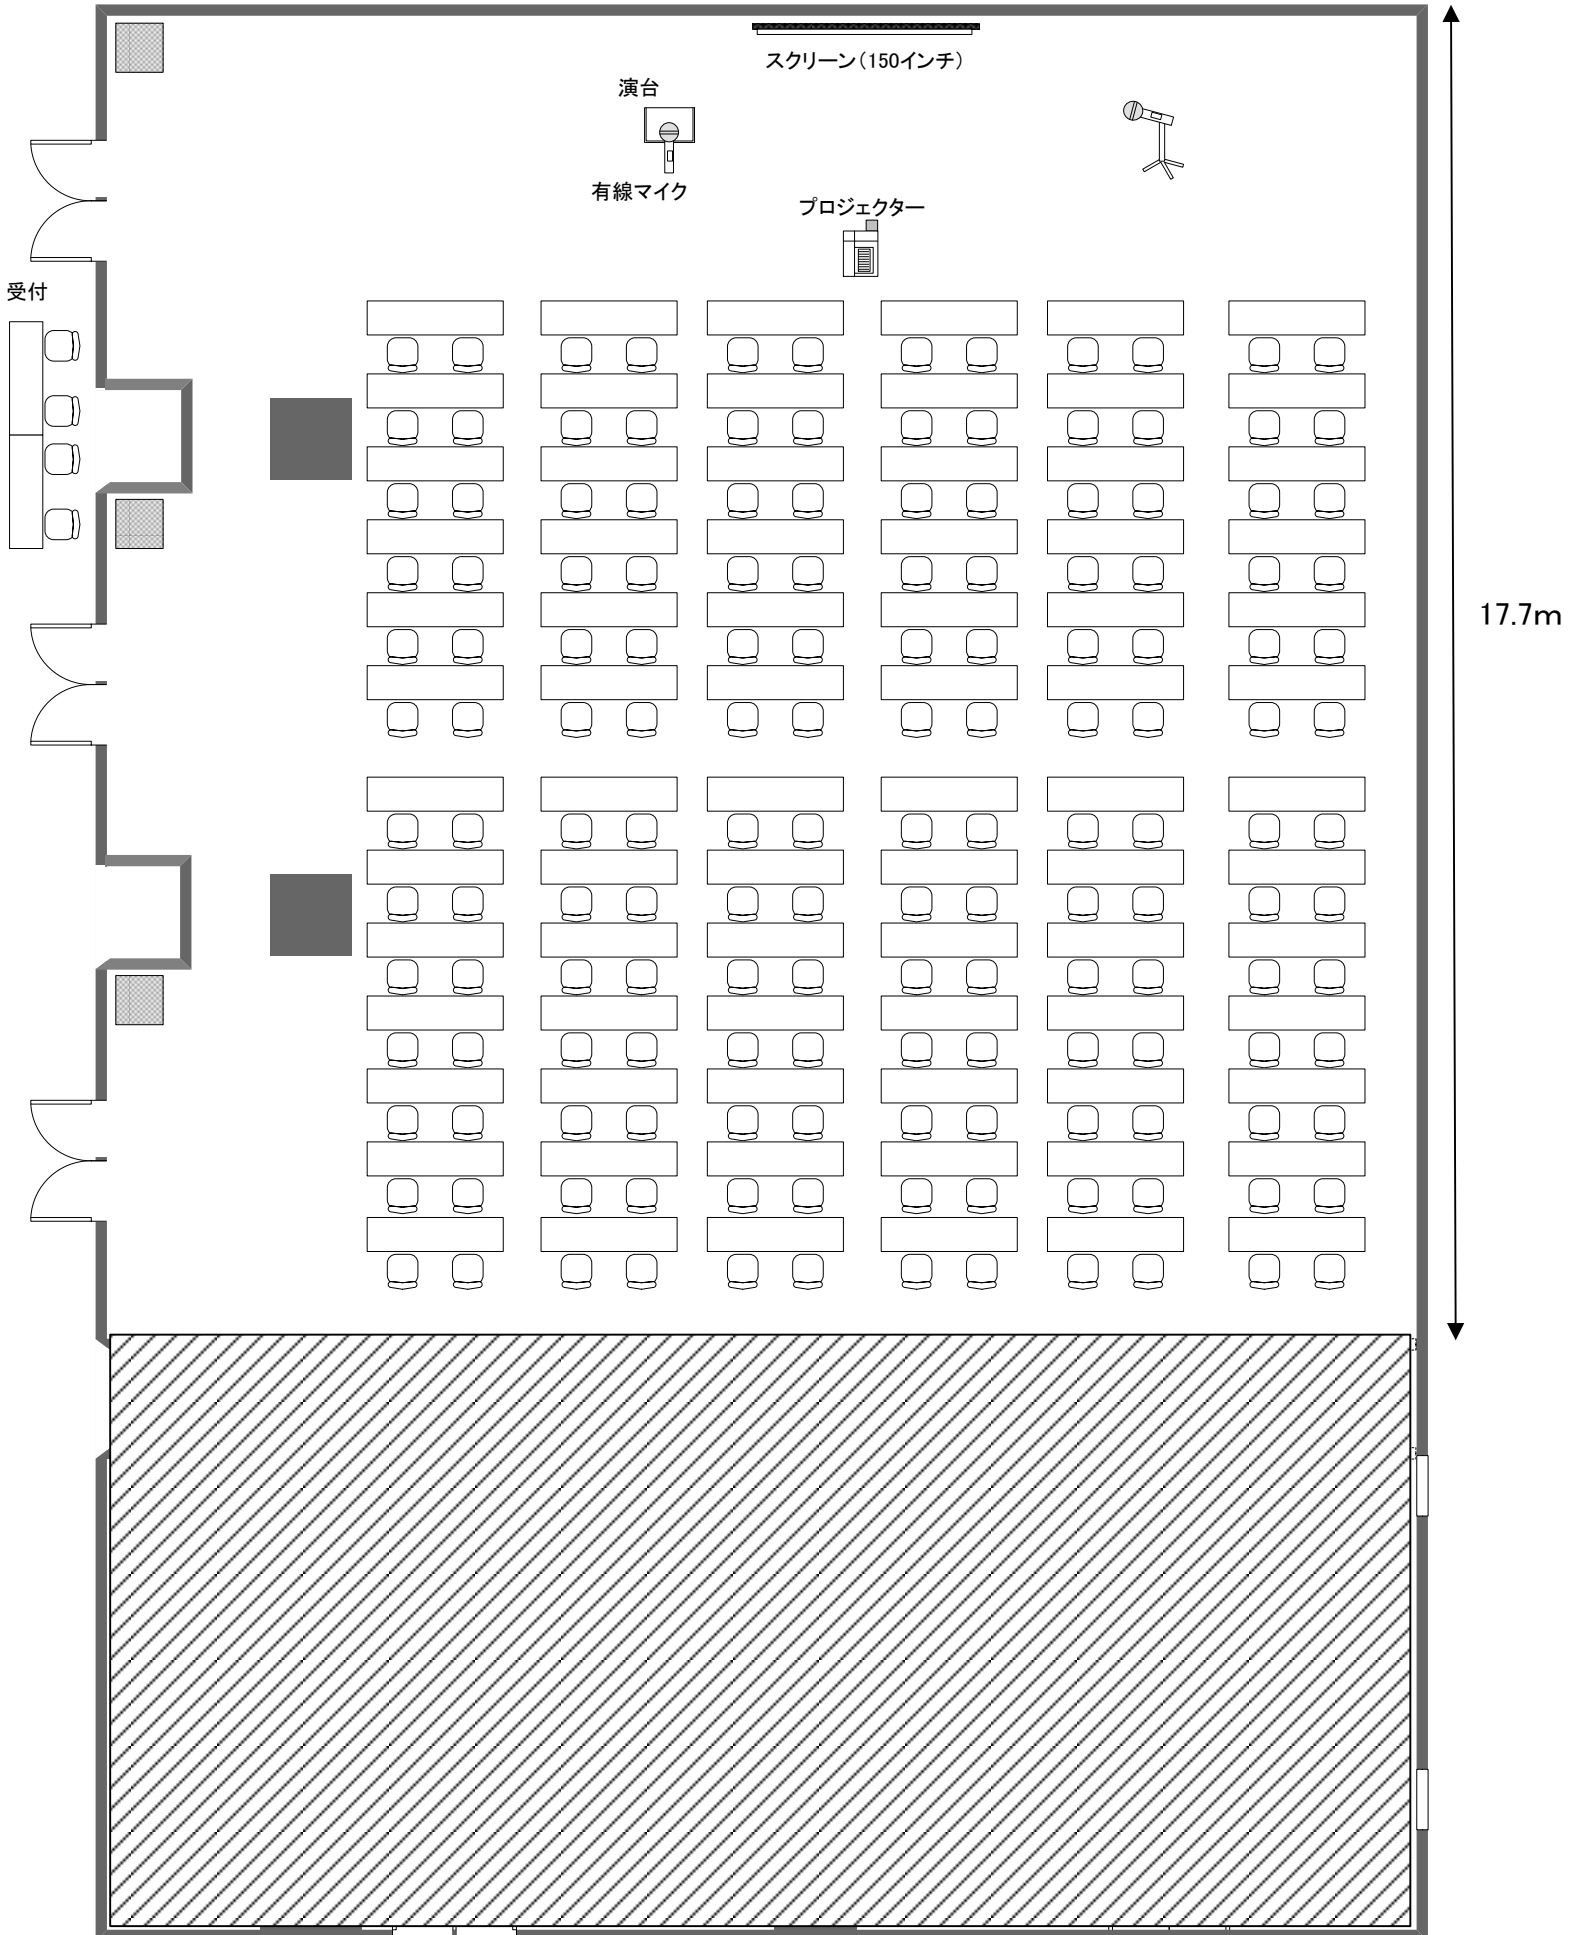

301+302+303

【スクール2名掛け 156席】

17.1m

17.7m

2名掛け156席 または3名掛け234席