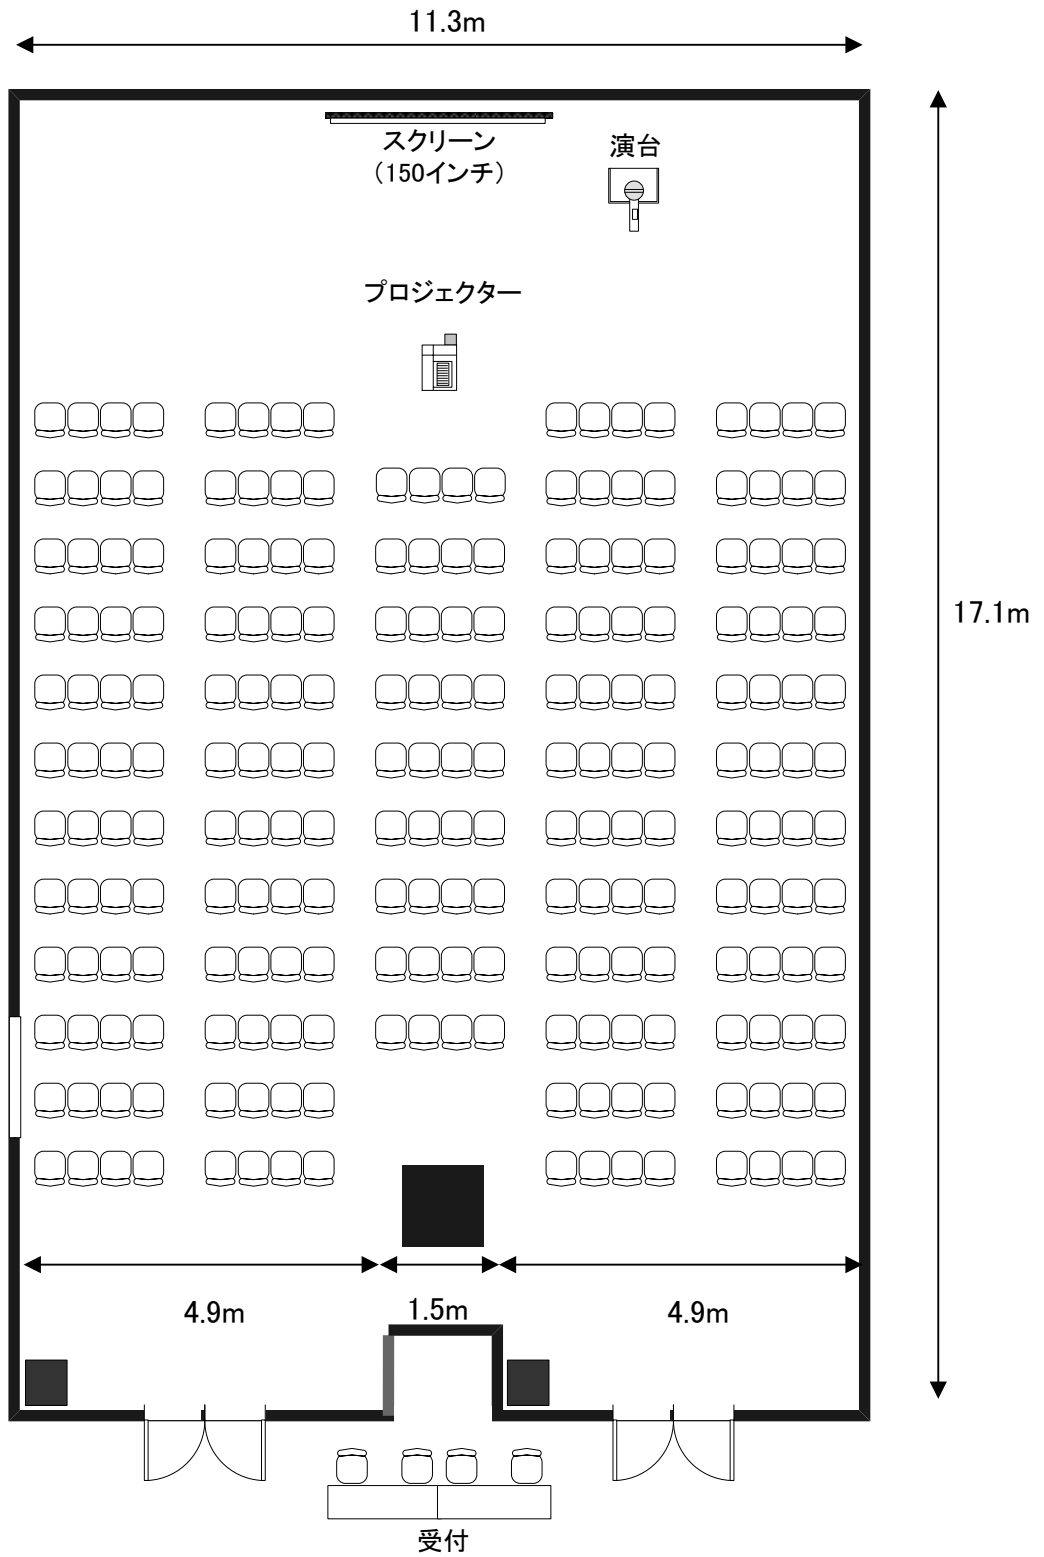

301+302

【シアター 228名様】

17.1m

4.9m

1.5m

4.9m

縮尺: 1:100