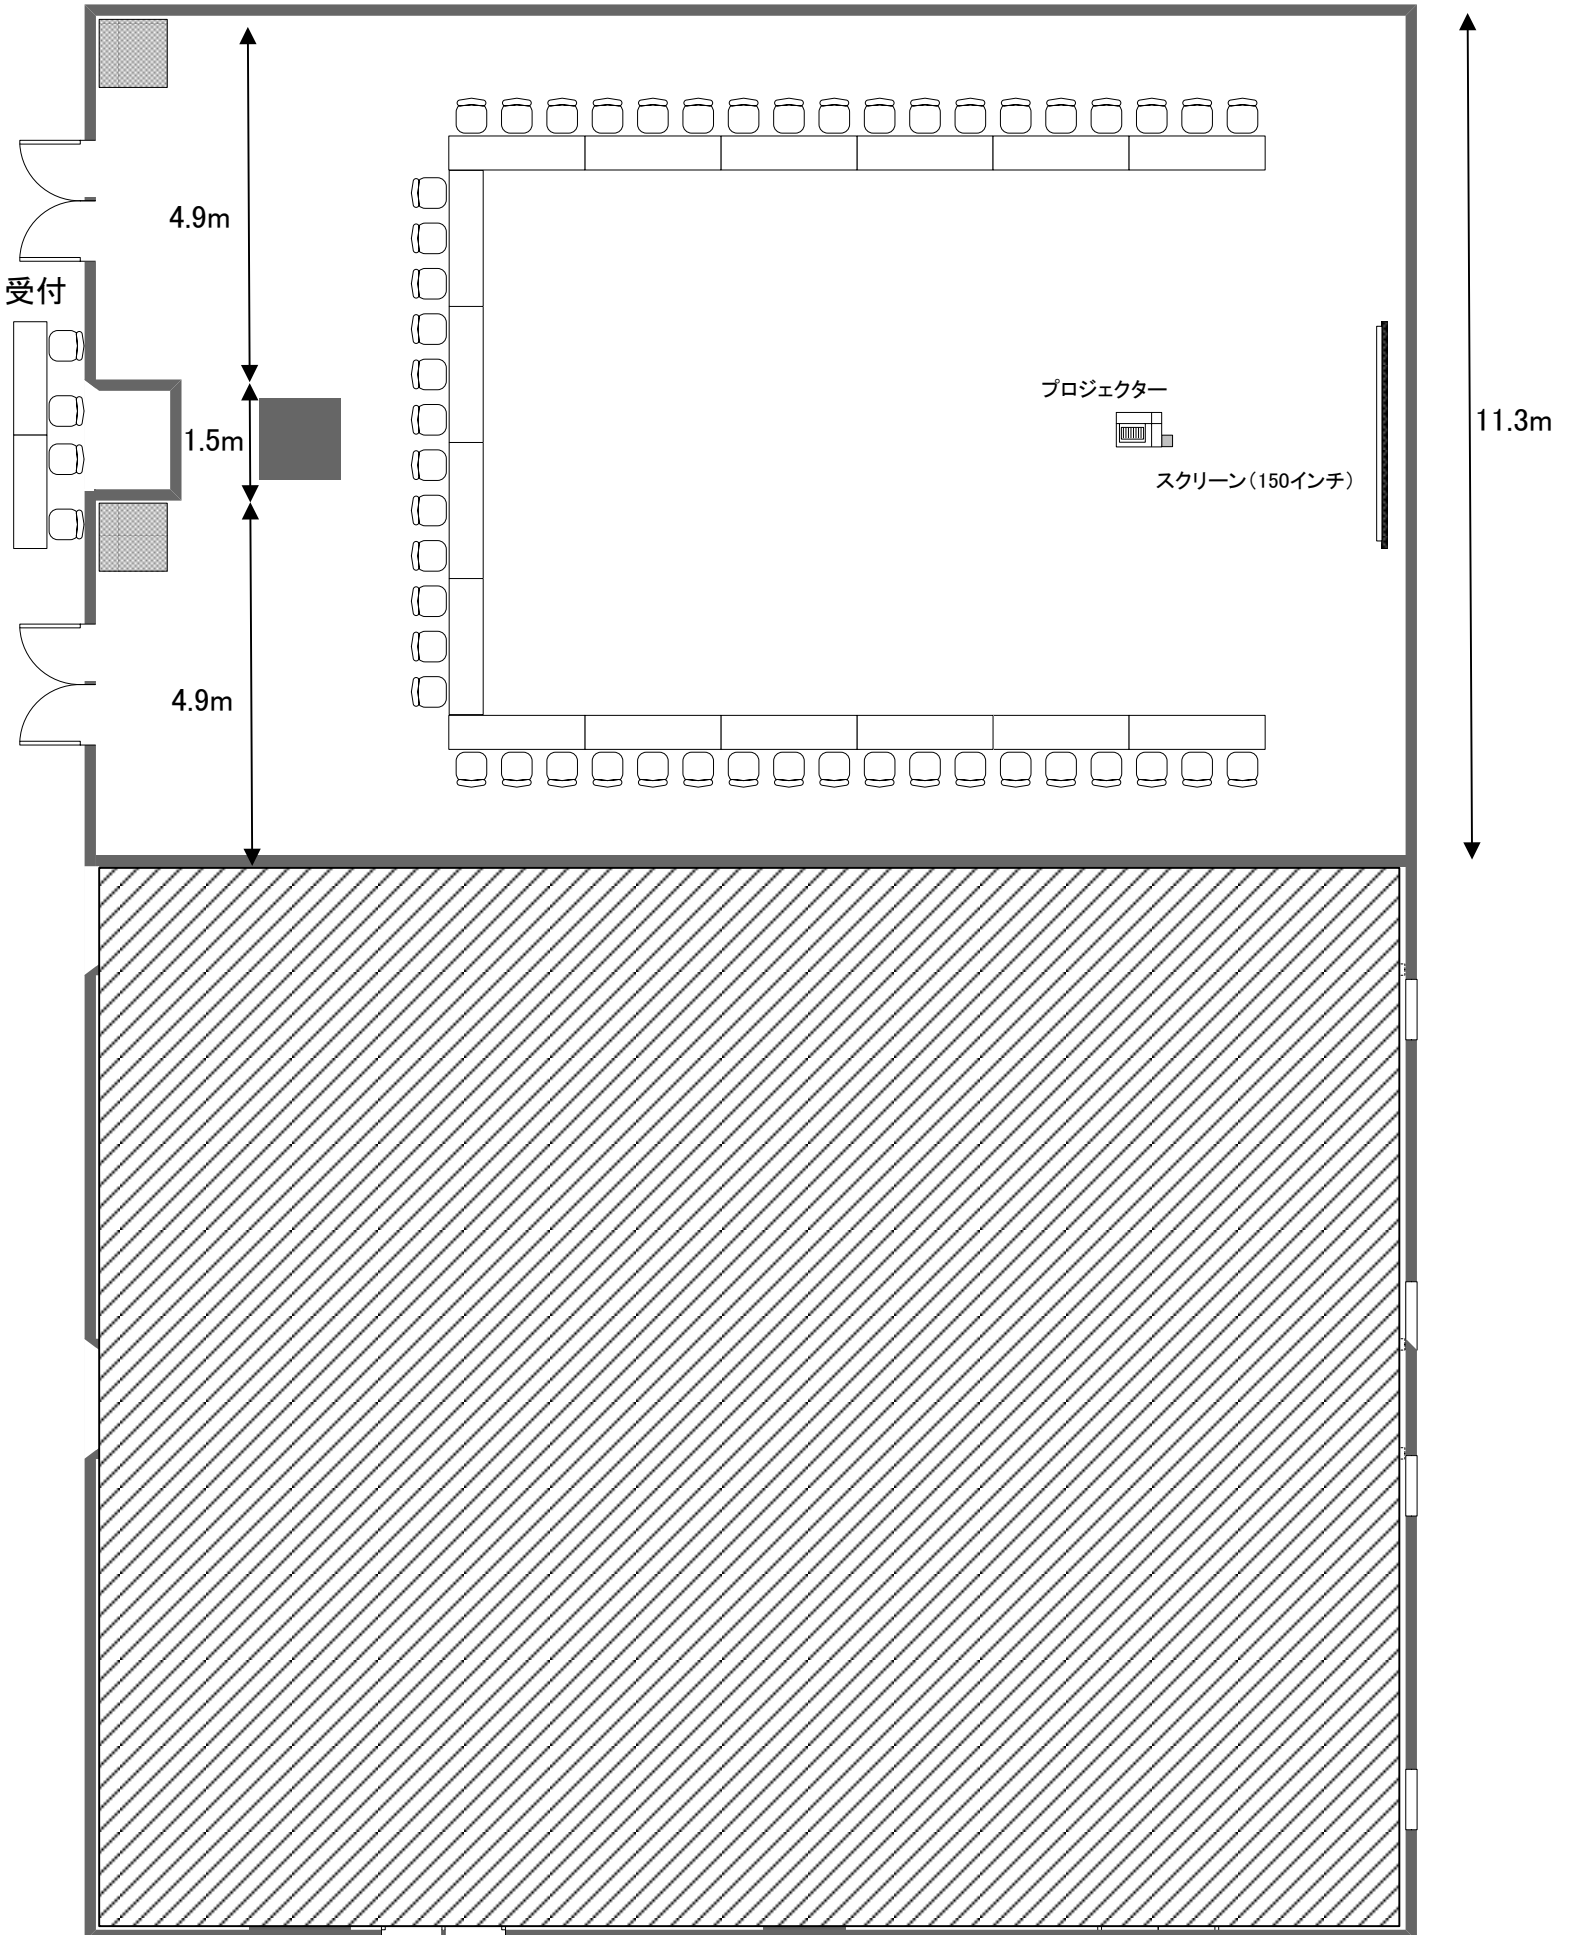

301+302

【コの型 48名様】

17.1m

4.9m

1.5m

4.9m

11.3m

プロジェクター

スクリーン(150インチ)

受付