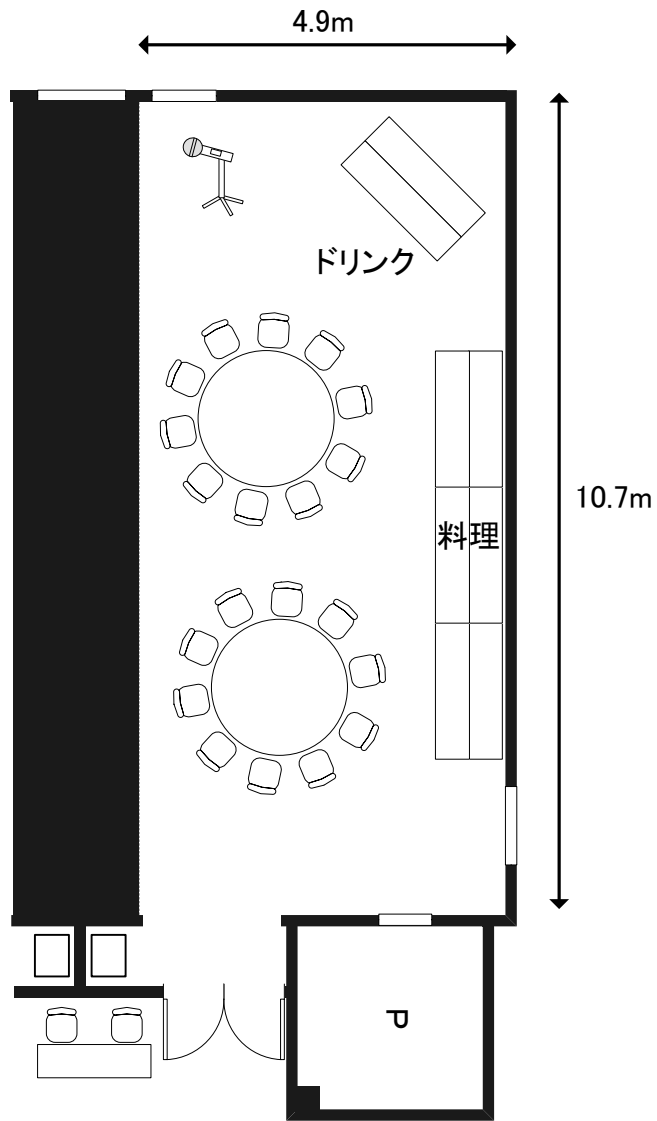

202号室

【着席20名様】

縮尺: 1:100