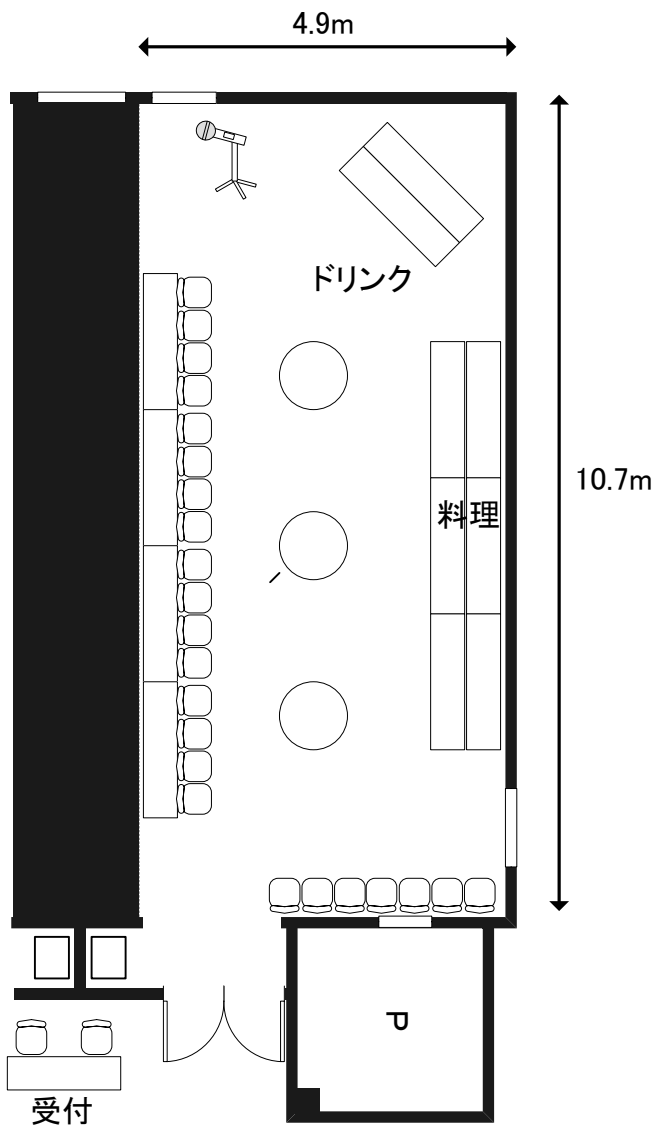

202号室

【立食30名様】

縮尺: 1:100