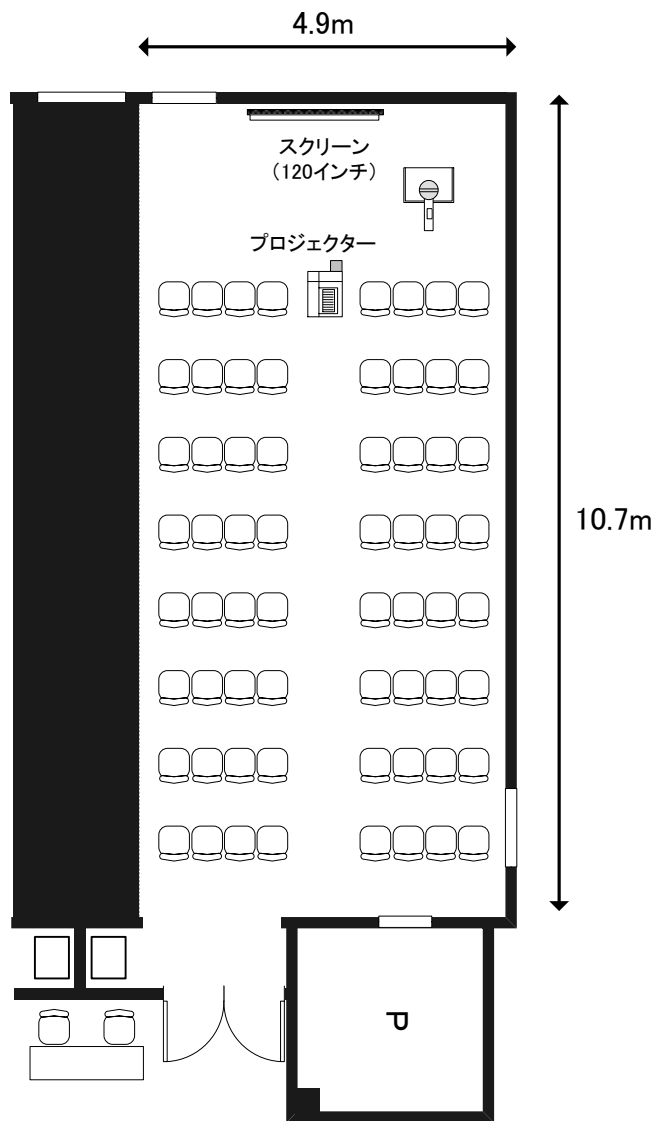

202号室

【シアター 64席】

縮尺: 1:100