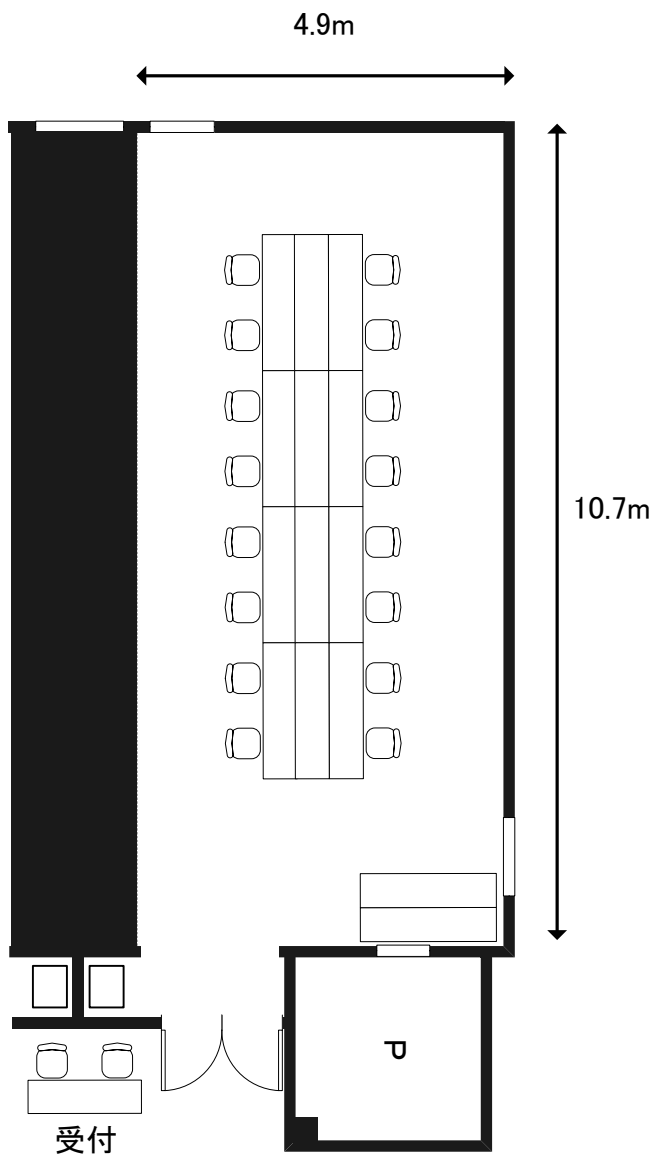

202号室

【島型 16席】

縮尺: 1:100