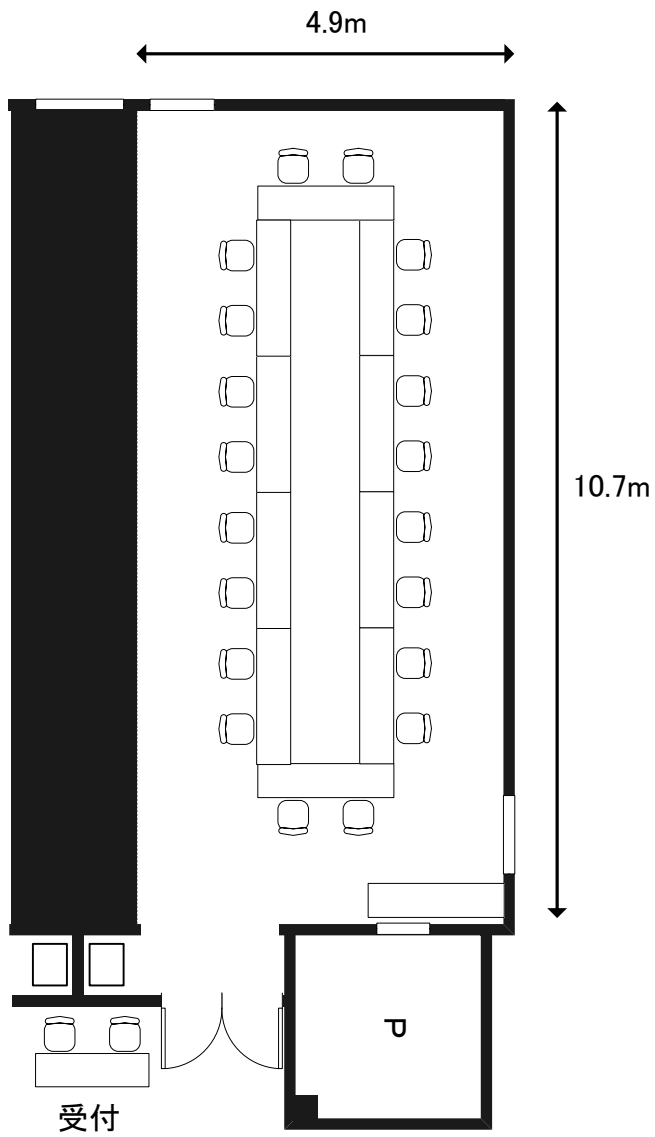

202号室

【口の字 20名様】

縮尺: 1:100