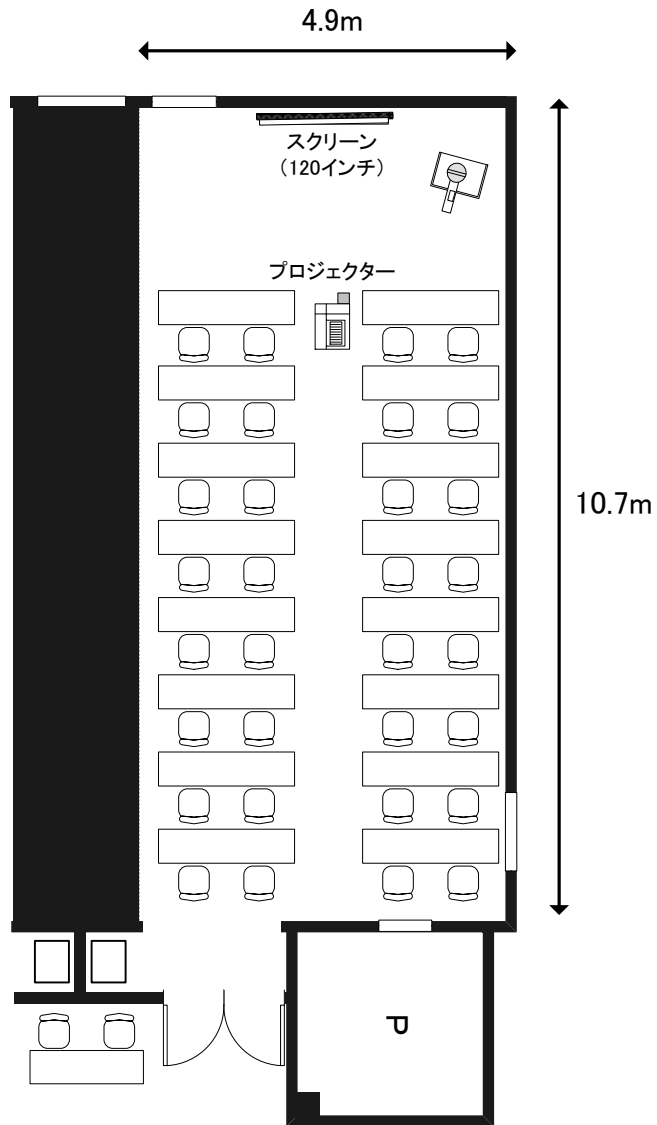

202号室

【スクール(2名) 32名様】

縮尺: 1:100