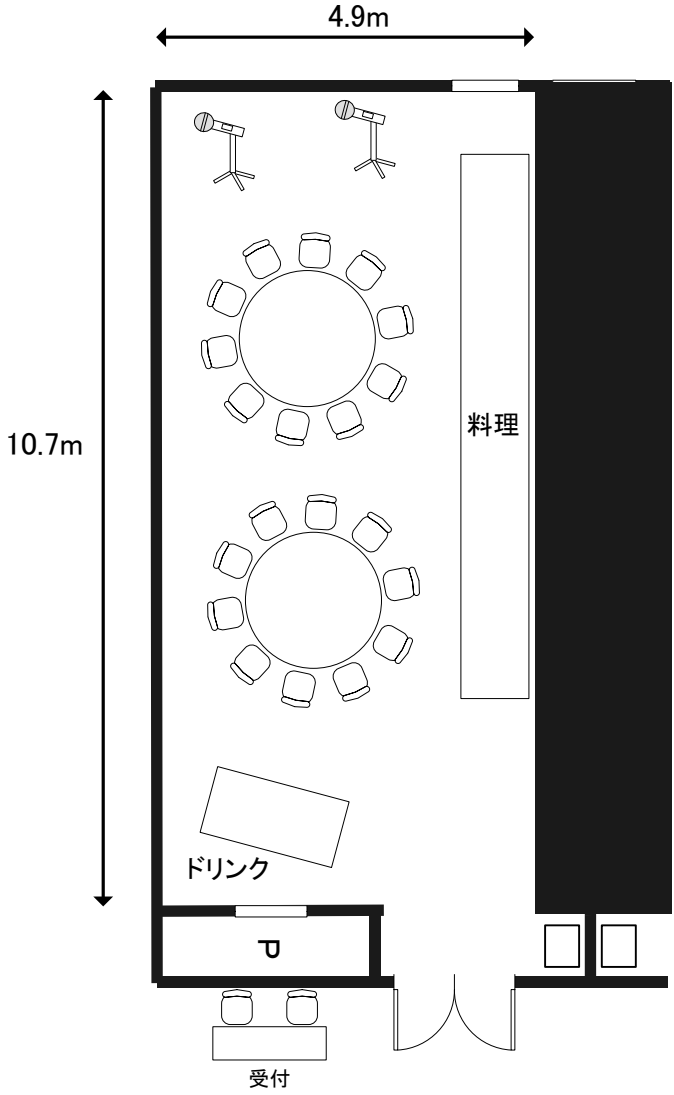

201号室

【パーティー 着席20名様】

縮尺: 1:100