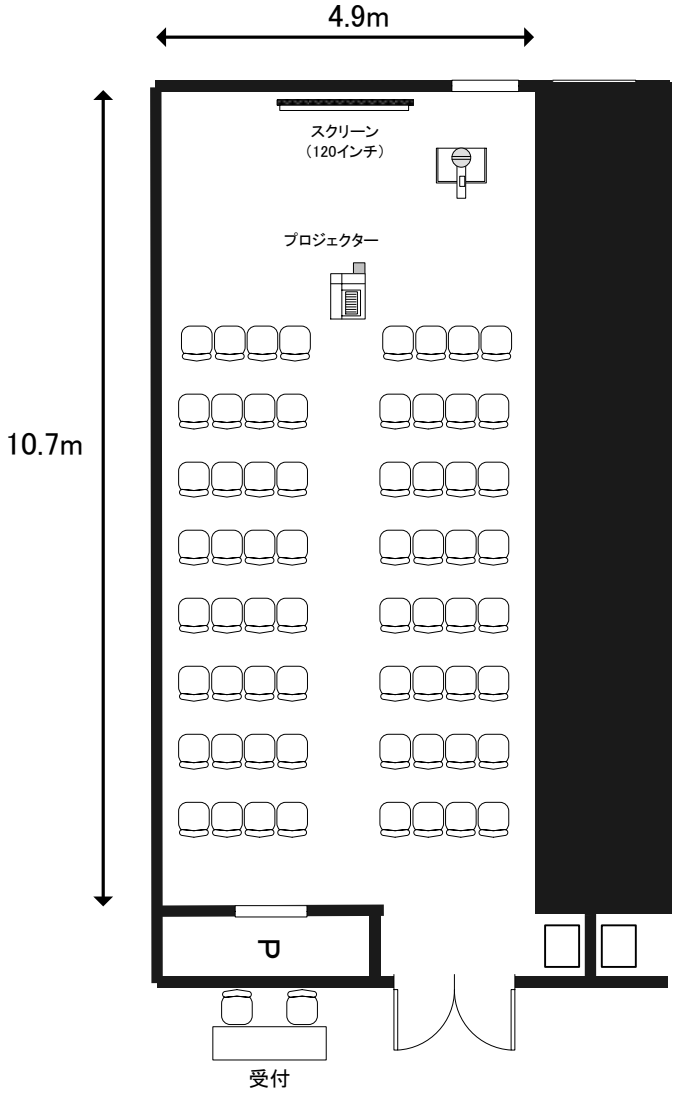

201号室

【シアター 64名様】

縮尺: 1:100