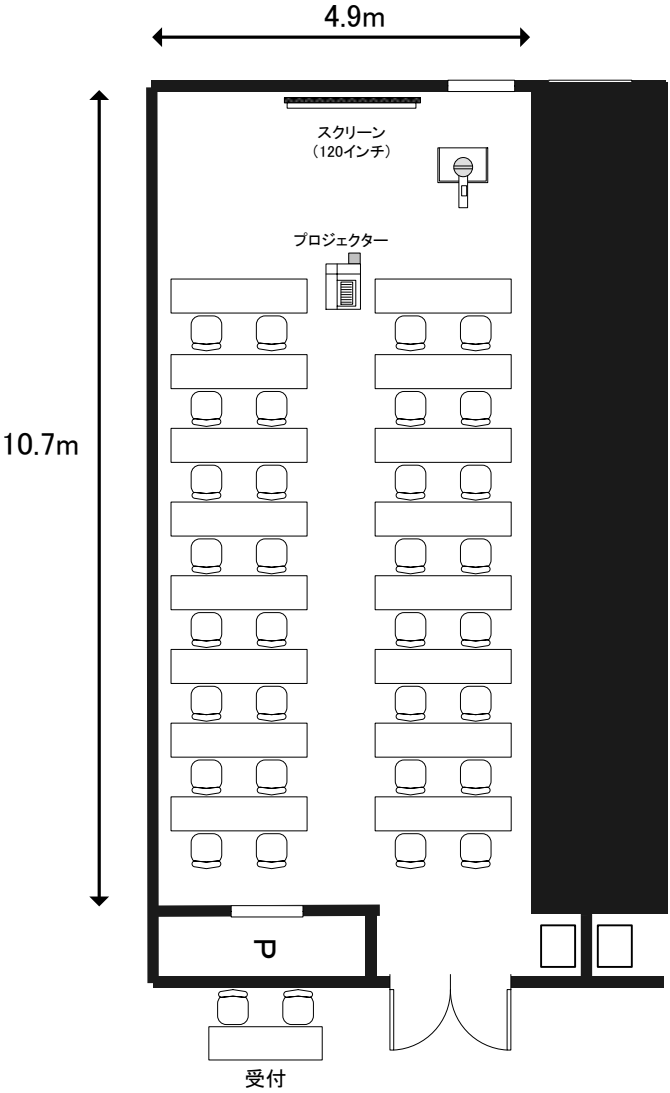

201号室

【スクール(2名) 32名様】

縮尺: 1:100