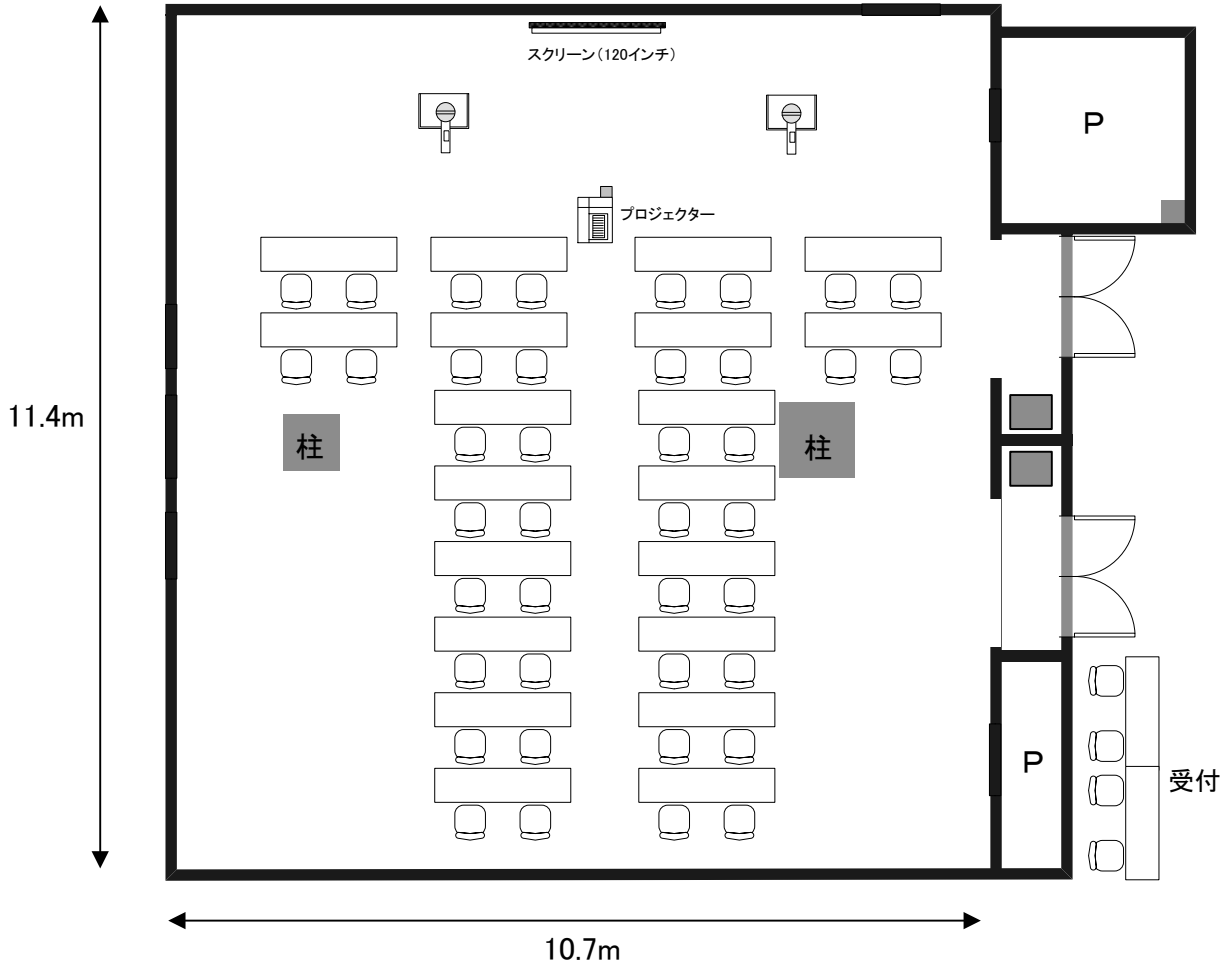

201+202号室

【スクール(2名) 40名様】

縮尺: 1:100