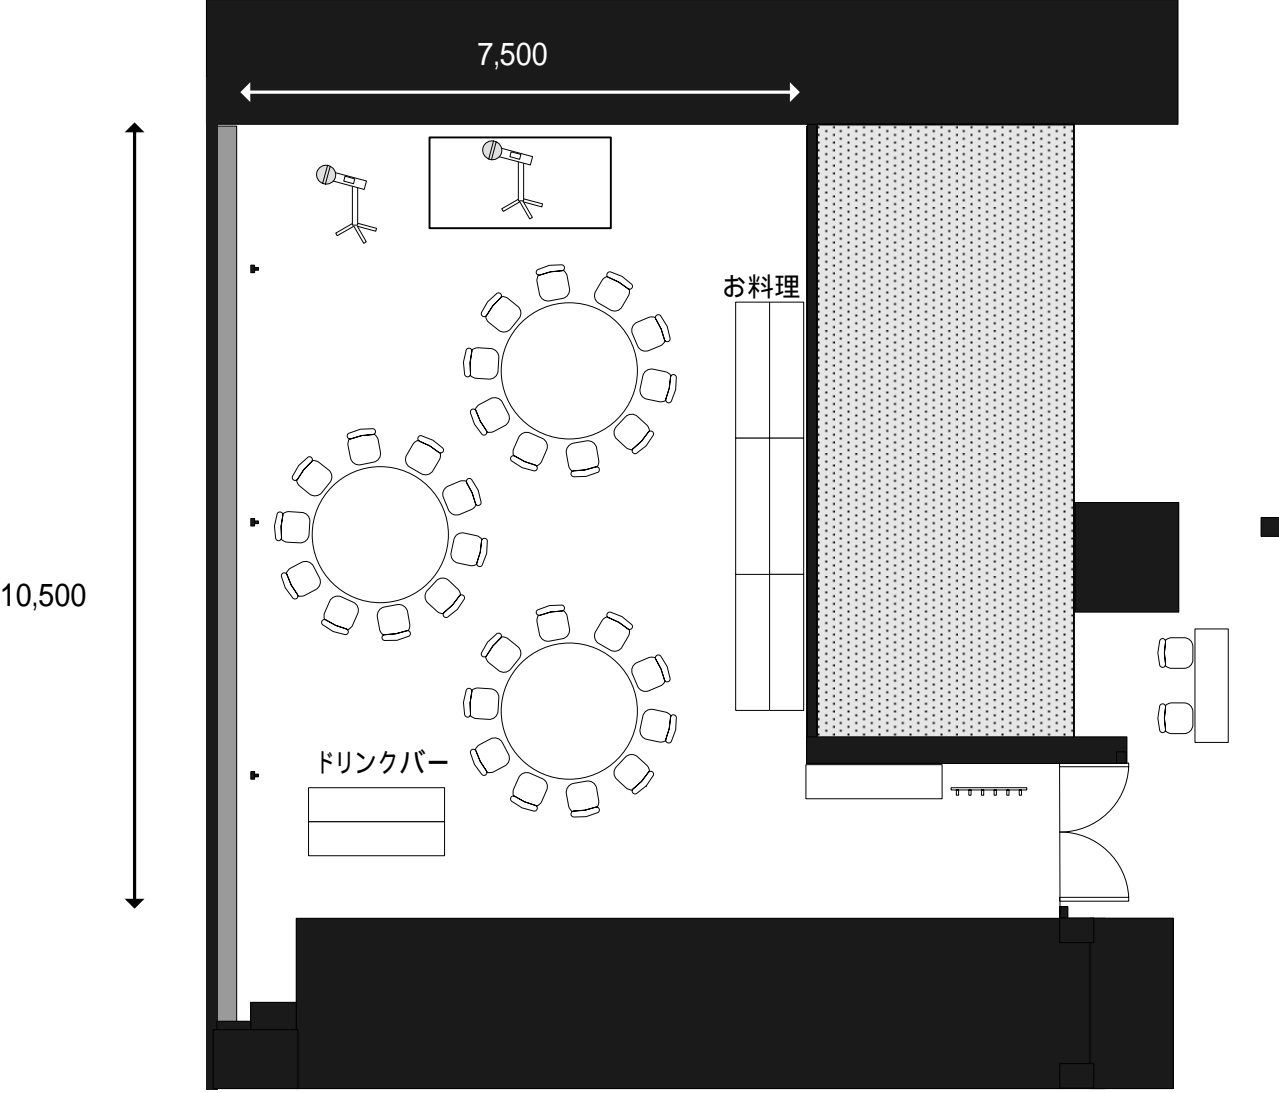

310号室

【着席30名】

縮尺: 1:100