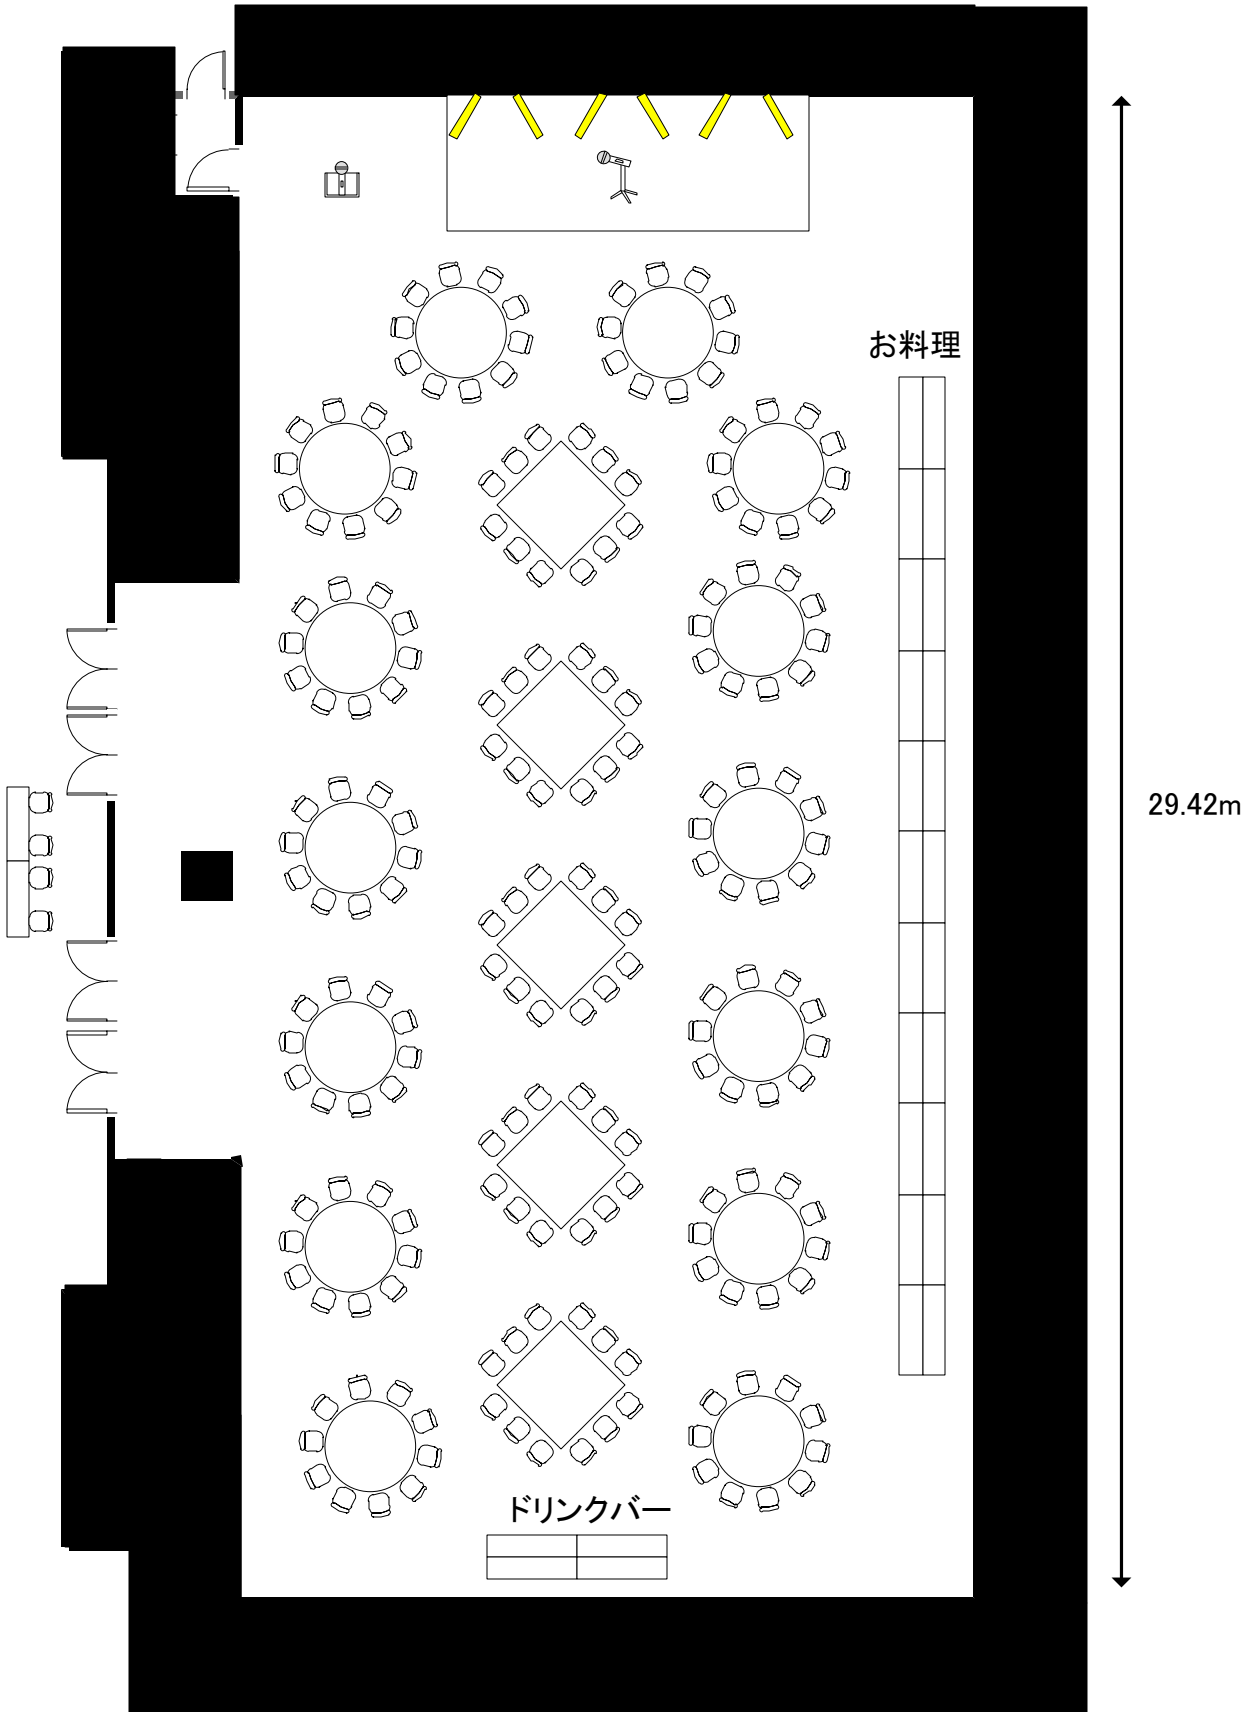

縮尺: 1:150

ホール

【着席200名】
14.46m

29.42m

ドリンクバー