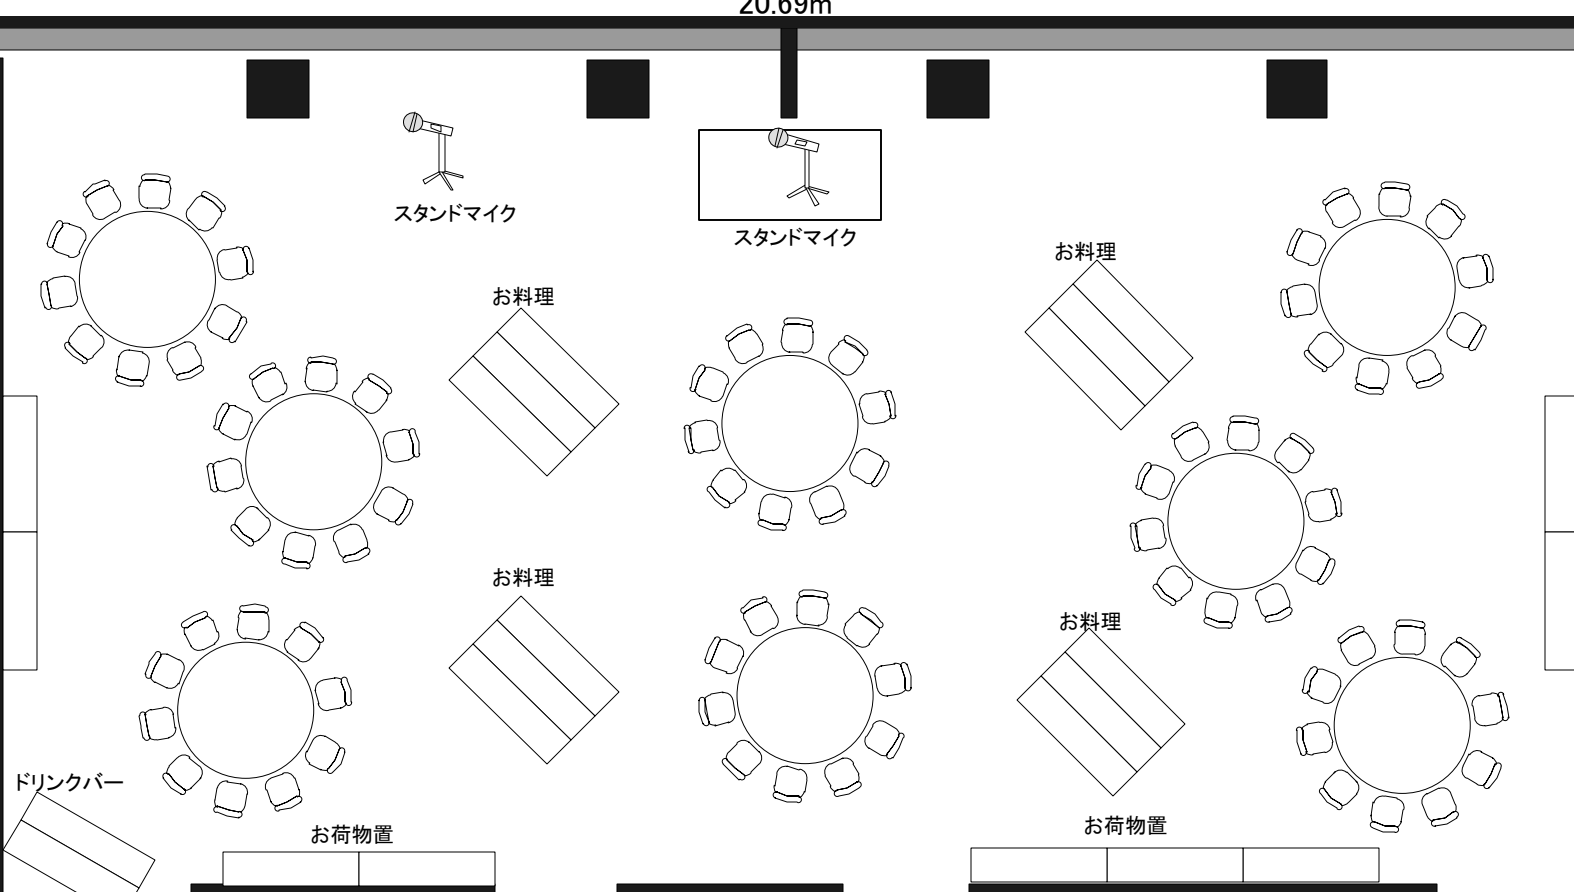

311~2号室

【着席80名】

20.69m

10.98m

受付