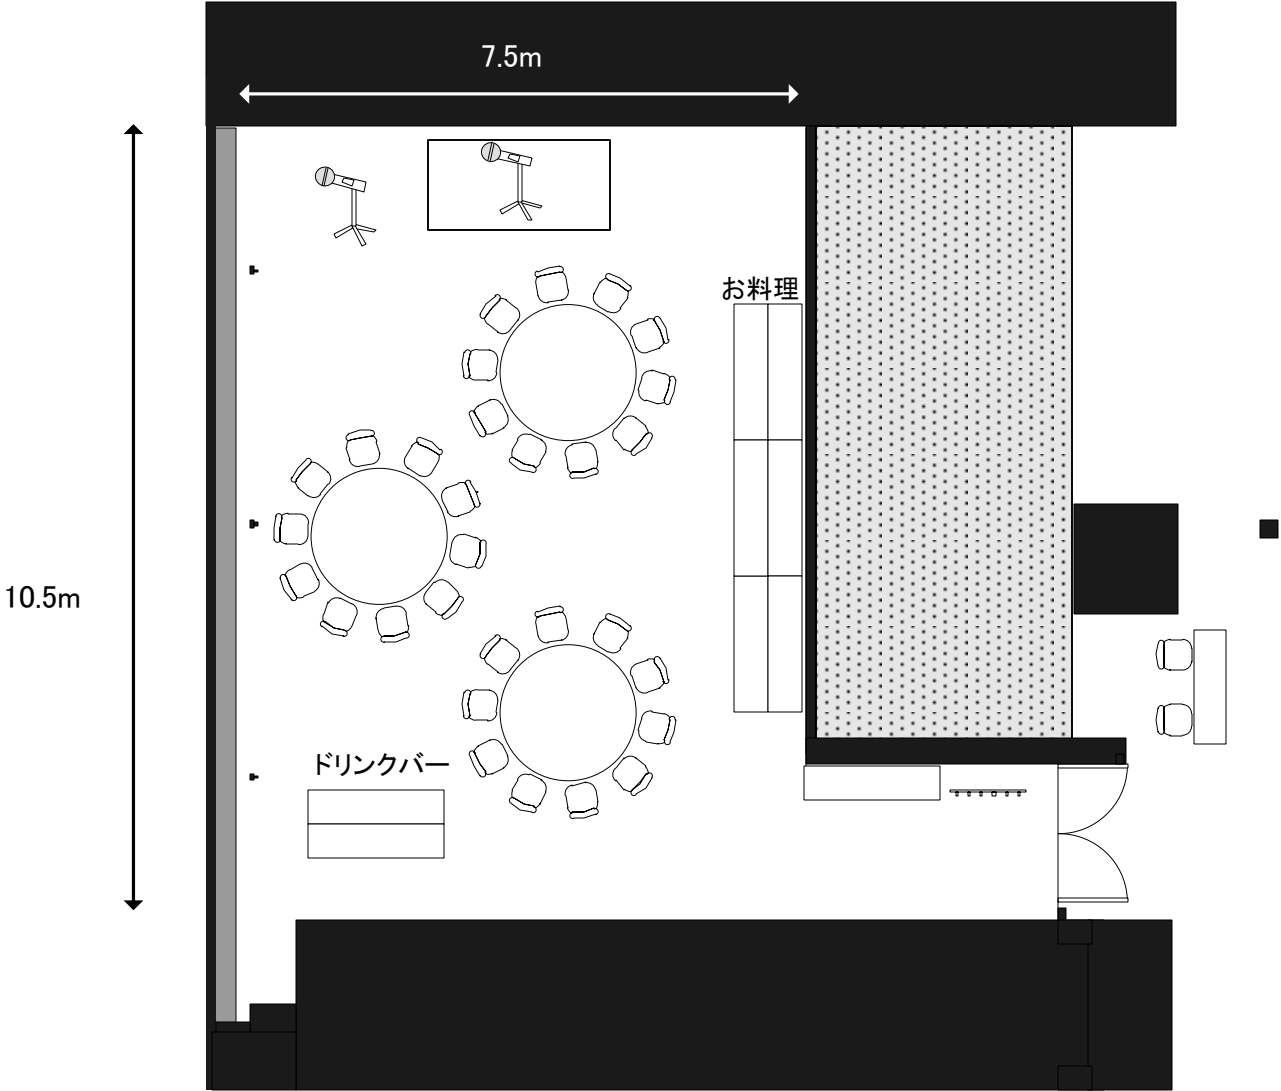

310号室

【着席30名】

縮尺: 1:100