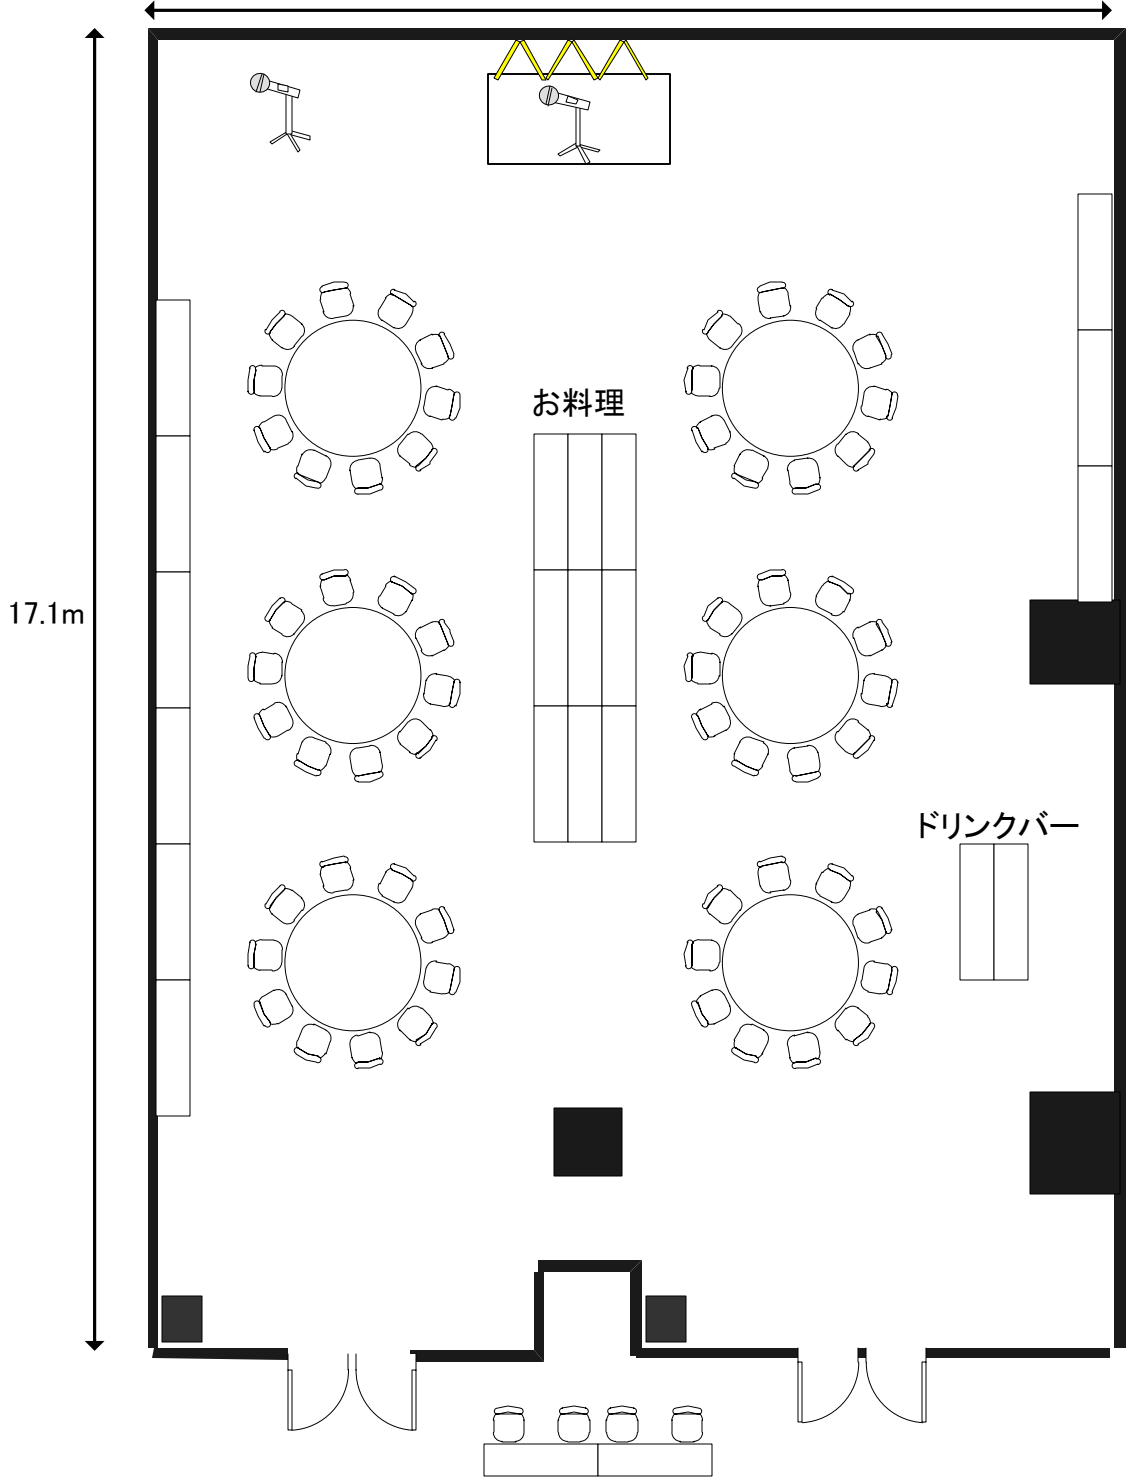

303~4号室

【着席60名】

12.6m

17.1m

縮尺: 1:100