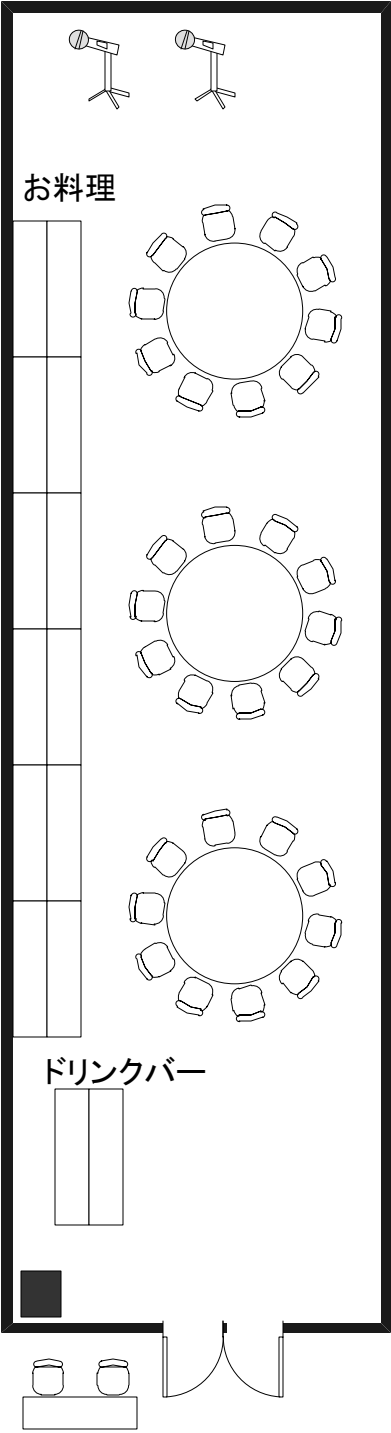

302号室

【着席30名】

4.9m

17.1m

縮尺: 1:100