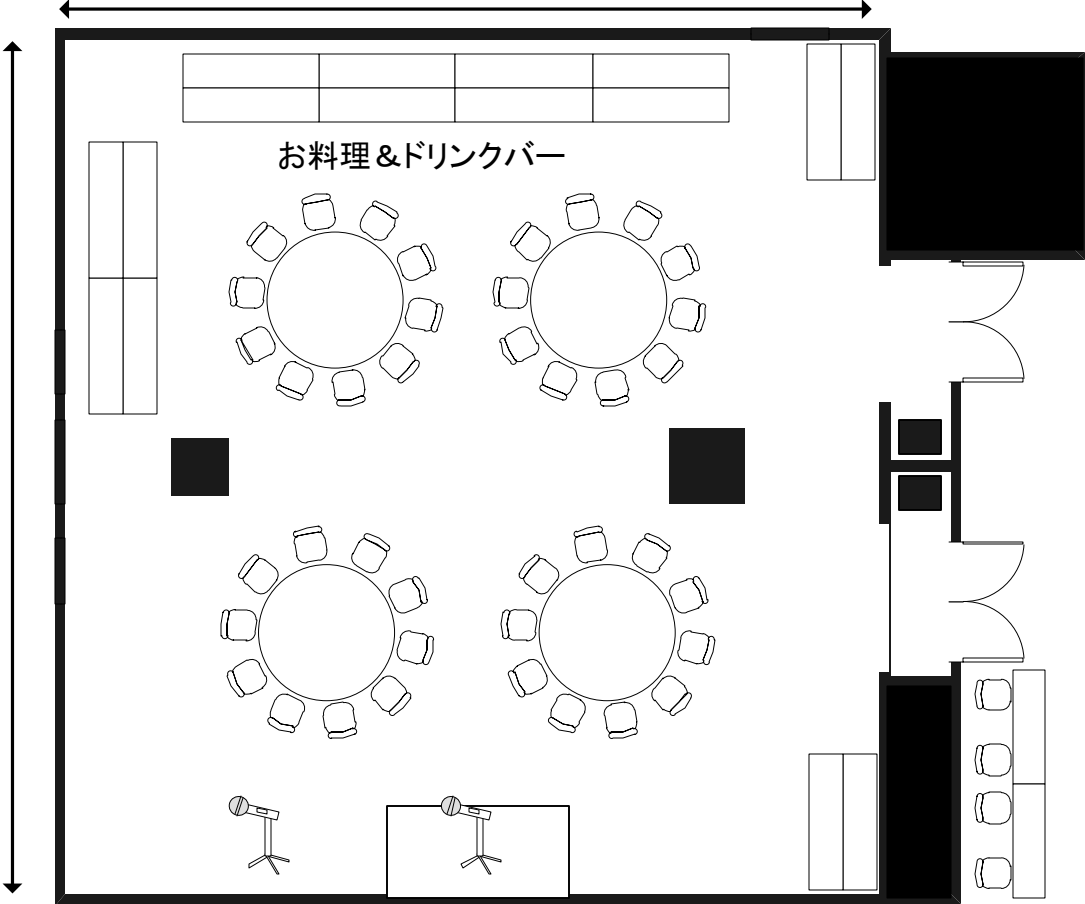

201~2号室

【着席40名】

10.7m

11.4m

縮尺: 1:100