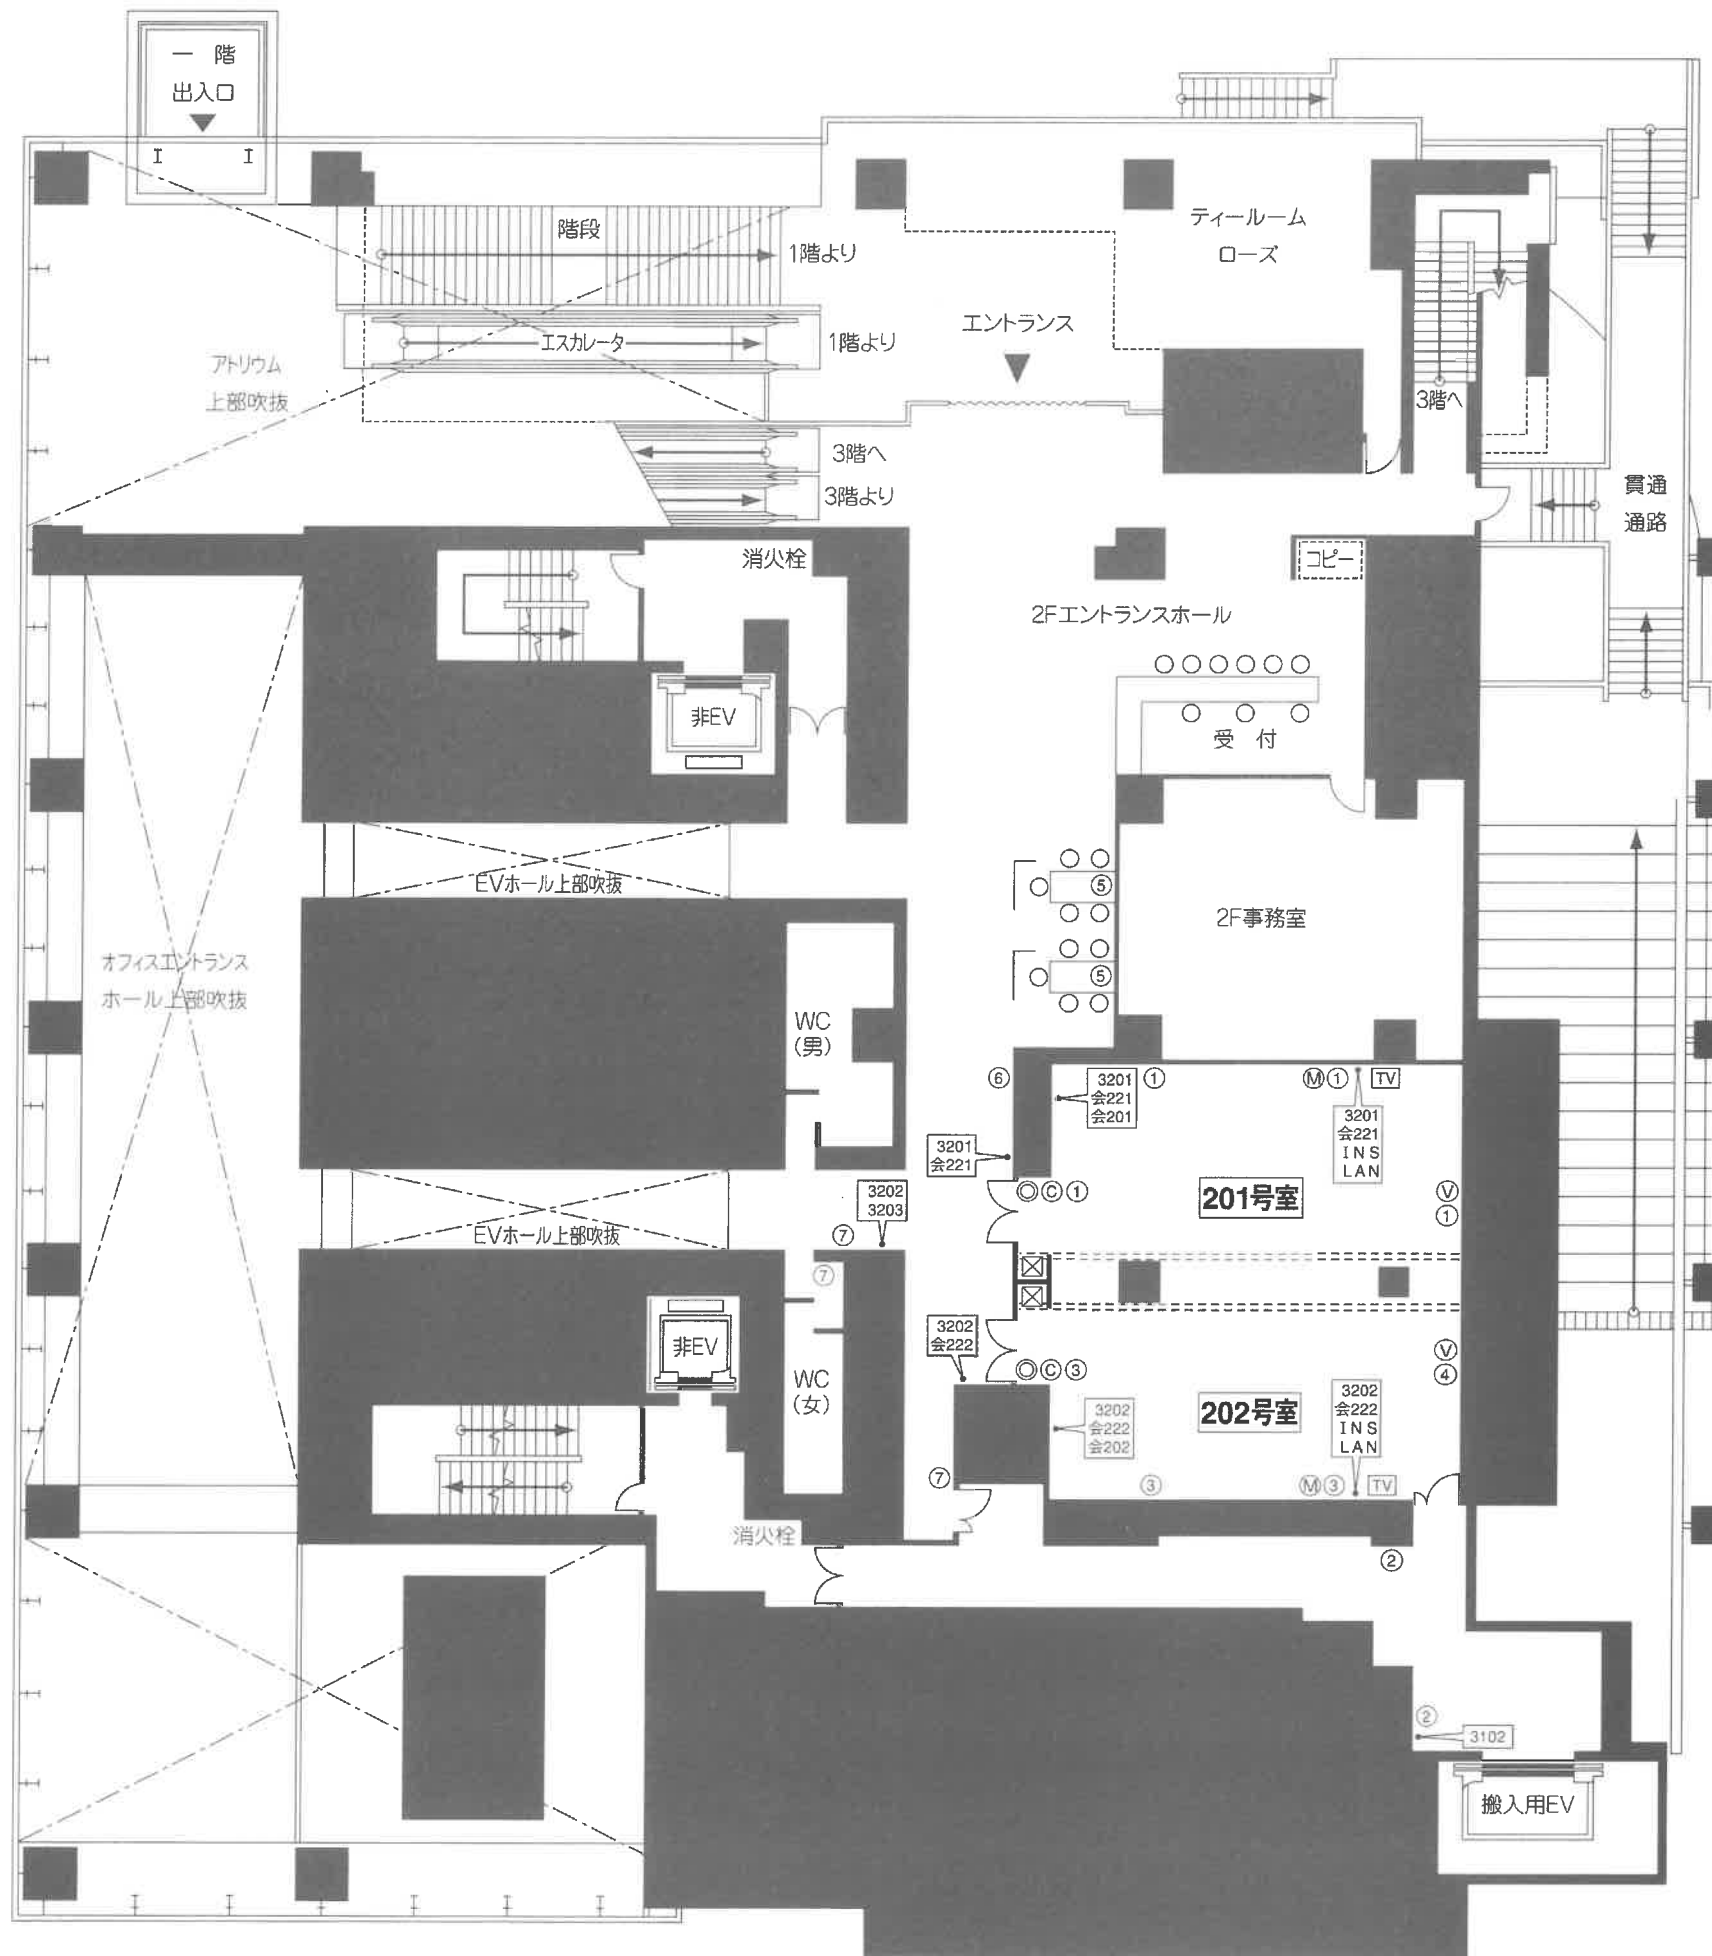

- 【凡例】
- 平行 100V(20A)
 - ◎ C-20型 100V(20A)
 - ⊠ C-30型 100V(30A)
 - ⊙ 単相 200V(20A)
 - Ⓜ マイクコンセント
 - Ⓥ ビデオコンセント
 - Ⓣ TVアンテナ
 - ・混合(VHF・UHF・FM・BS・CS)
 - ・CS
 - ⊠ ミキシングアンプ
 - ⓂⓋ (ホール、ミキサー室との渡り線あり)
 - LAN ADSL用
 - 電話モジュラー(2芯)
 - ・4桁は内線番号
 - ・会401～会415は臨時回線用
 - ・INSはミキサー室で切替、2階～4階で一箇のみ使用可(番号03-5255-5236)
- ※ ホール内電気
100V関連のみ記載、
200V関連及びⓂⓋ(ふたの中)の内容は別紙

4階設備図面
大手町サンケイプラザ

- 【凡例】
- 平行 100V(20A)
 - ◎ C-20型 100V(20A)
 - ◎ 単相 200V(20A)
 - △ 三相 200V(20A)
 - 三相 200V(30A)
 - Ⓜ マイクコンセント
 - Ⓥ ビデオコンセント
 - TV TVアンテナ
 - ・混合(VHF・UHF・FM・BS・CS)
 - ・CS
 - ⊠ ミキシングアンプ
 - ⓂⓋ (ホール、ミキサー室との渡り線あり)
 - LAN ADSL用
 - 電話モジュラー(2芯)
 - 4桁は内線番号
 - 会301～会304は臨時回線用
 - INSはミキサー室で切替、2階～4階で一箇のみ使用可(番号03-5255-5236)

3階設備図面

大手町サンケイプラザ

- 【凡例】
- 平行 100V(20A)
 - ◎ C-20型 100V(20A)
 - ◎ 単相 200V(20A)
 - Ⓜ マイクコンセント
 - Ⓥ ビデオコンセント
 - TV TVアンテナ
 - ・混合(VHF・UHF・FM・BS・CS)
 - ・CS
 - ⊠ ミキシングアンプ
 - ⓂⓋ (ホール、ミキサー室との渡り線あり)
 - LAN ADSL用
 - 電話モジュラー(2芯)
 - ・4桁は内線番号
 - ・会201～会202は臨時回線用
 - ・INSはミキサー室で切替、2階～4階で一箇のみ使用可(番号03-5255-5236)

2階設備図面

大手町サンケイプラザ