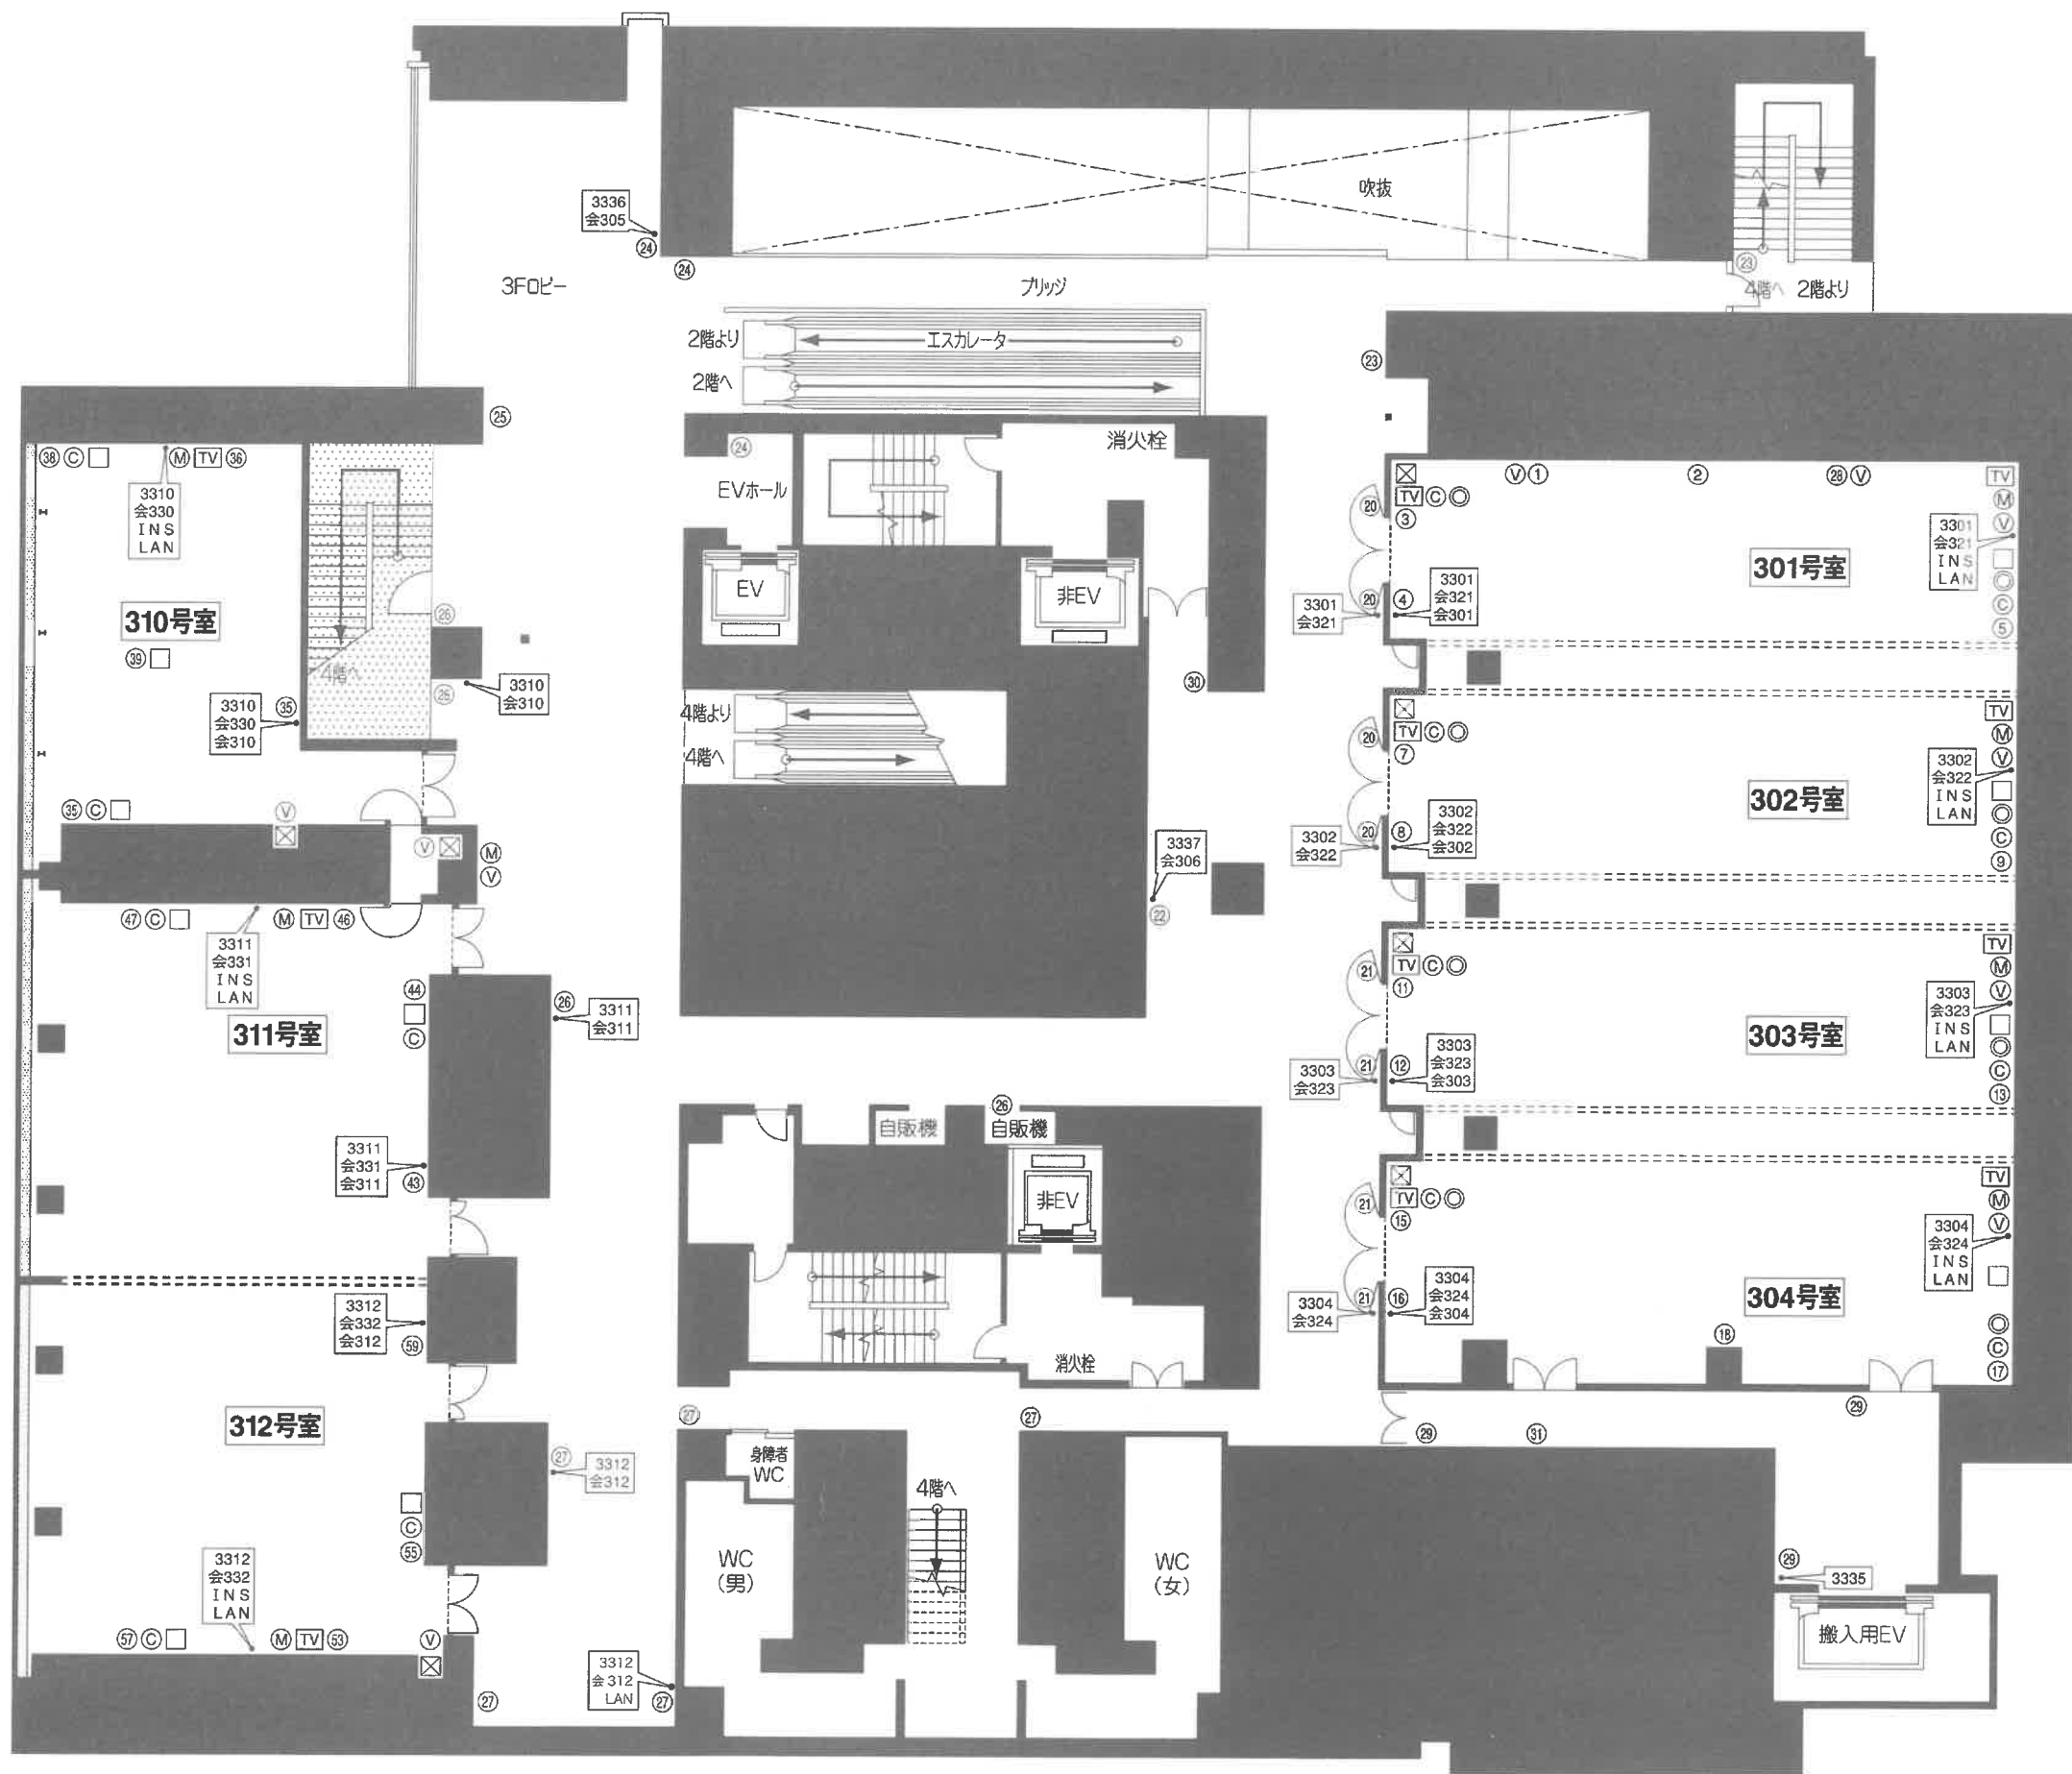

- 【凡例】
- 平行 100V(20A)
 - ◎ C-20型 100V(20A)
 - ⊠ C-30型 100V(30A)
 - ⊙ 単相 200V(20A)
 - Ⓜ マイクコンセント
 - Ⓥ ビデオコンセント
 - Ⓣ TVアンテナ
 - ・混合(VHF・UHF・FM・BS・CS)
 - ・CS
 - ⊠ ミキシングアンプ
 - ⓂⓋ (ホール、ミキサー室との渡り線あり)
 - LAN ADSL用
 - 電話モジュラー(2芯)
 - ・4桁は内線番号
 - ・会401～会415は臨時回線用
 - ・INSはミキサー室で切替、2階～4階で一箇のみ使用可(番号03-5255-5236)
- ※ ホール内電気
100V関連のみ記載、
200V関連及びⓂⓋ(ふたの中)の内容は別紙

4階設備図面
大手町サンケイプラザ

- 【凡例】
- 平行 100V(20A)
 - ◎ C-20型 100V(20A)
 - ◎ 単相 200V(20A)
 - △ 三相 200V(20A)
 - 三相 200V(30A)
 - Ⓜ マイクコンセント
 - Ⓥ ビデオコンセント
 - TV TVアンテナ
 - ・混合(VHF・UHF・FM・BS・CS)
 - ・CS
 - ⊠ ミキシングアンプ
 - ⓂⓋ (ホール、ミキサー室との渡り線あり)
 - LAN ADSL用
 - 電話モジュラー(2芯)
 - 4桁は内線番号
 - 会301～会304は臨時回線用
 - INSはミキサー室で切替、2階～4階で一箇のみ使用可(番号03-5255-5236)

3階設備図面

大手町サンケイプラザ

- 【凡例】
- 平行 100V(20A)
 - ◎ C-20型 100V(20A)
 - ◎ 単相 200V(20A)
 - Ⓜ マイクコンセント
 - Ⓥ ビデオコンセント
 - TV TVアンテナ
 - ・混合(VHF・UHF・FM・BS・CS)
 - ・CS
 - ⊠ ミキシングアンプ
 - ⓂⓋ (ホール、ミキサー室との渡り線あり)
 - LAN ADSL用
 - 電話モジュラー(2芯)
 - ・4桁は内線番号
 - ・会201～会202は臨時回線用
 - ・INSはミキサー室で切替、2階～4階で一箇のみ使用可(番号03-5255-5236)

2階設備図面

大手町サンケイプラザ