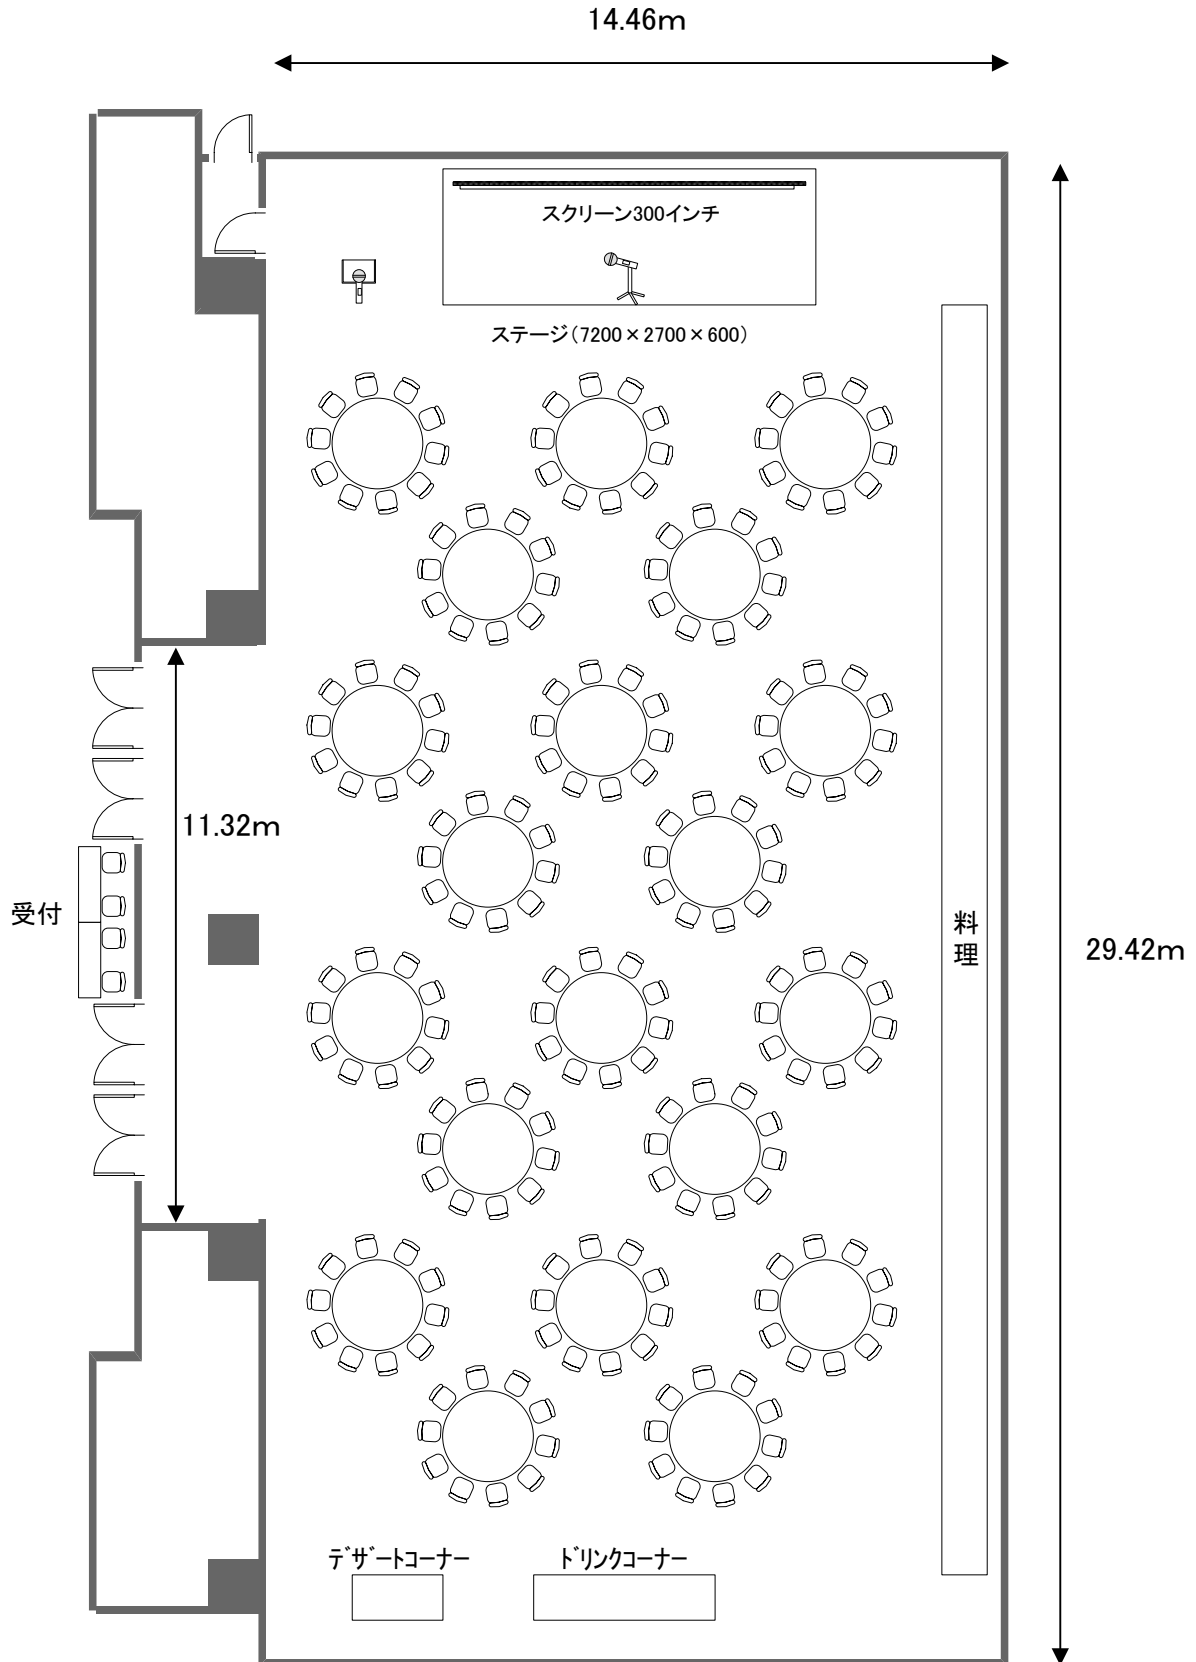

ホール

着席200席(1卓10名×20卓)