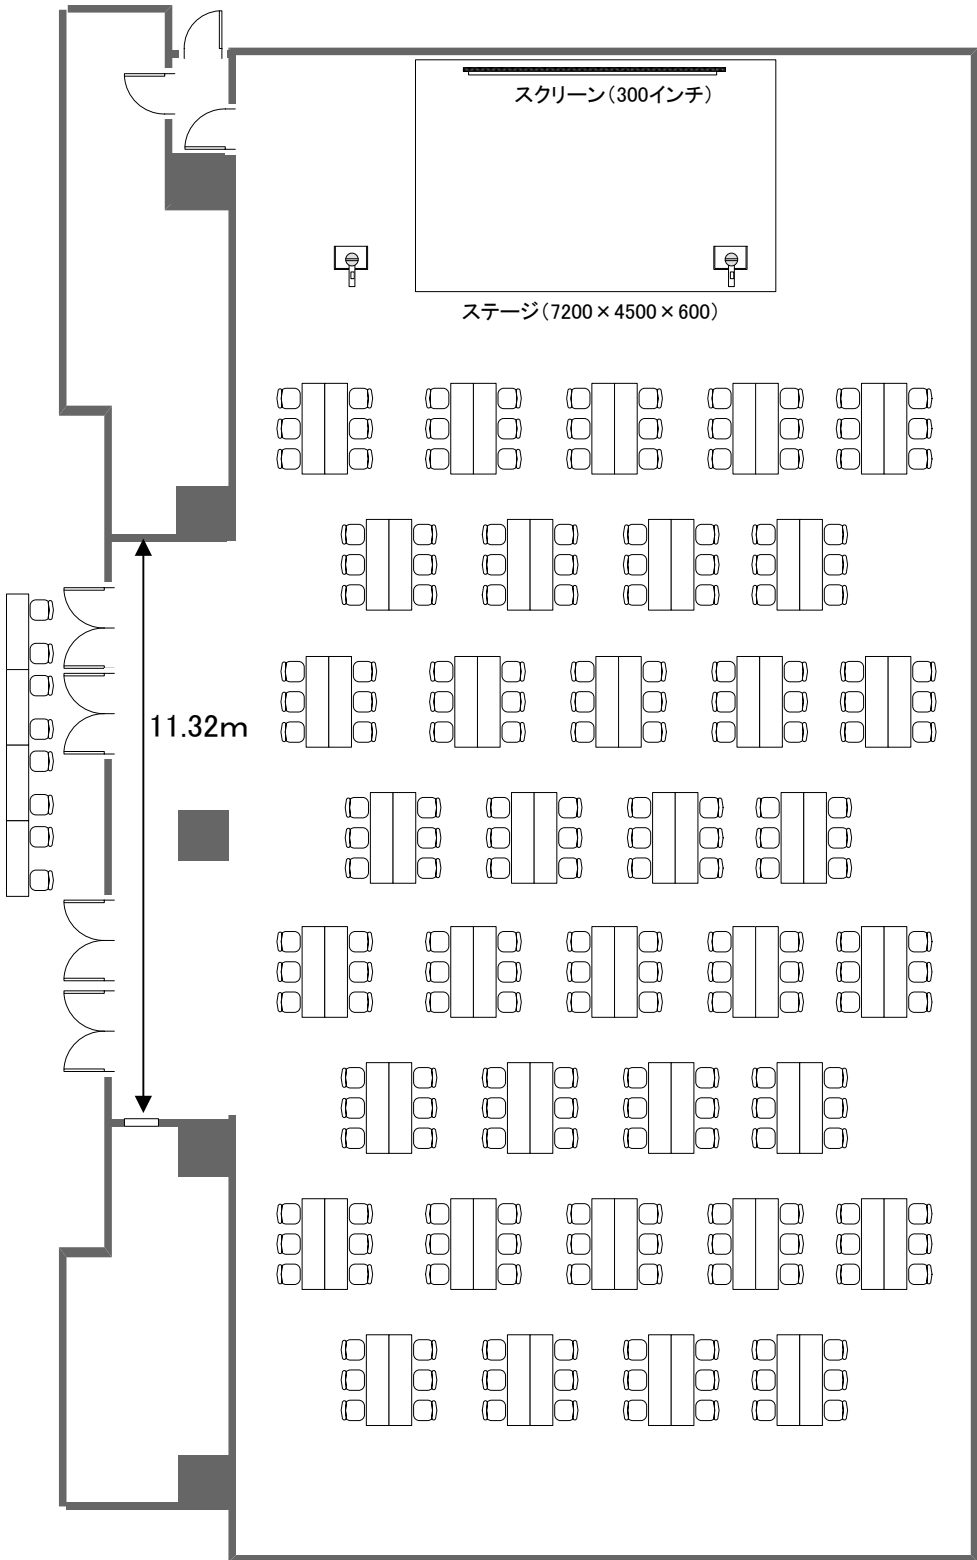

ホール

14.46m

島型216席