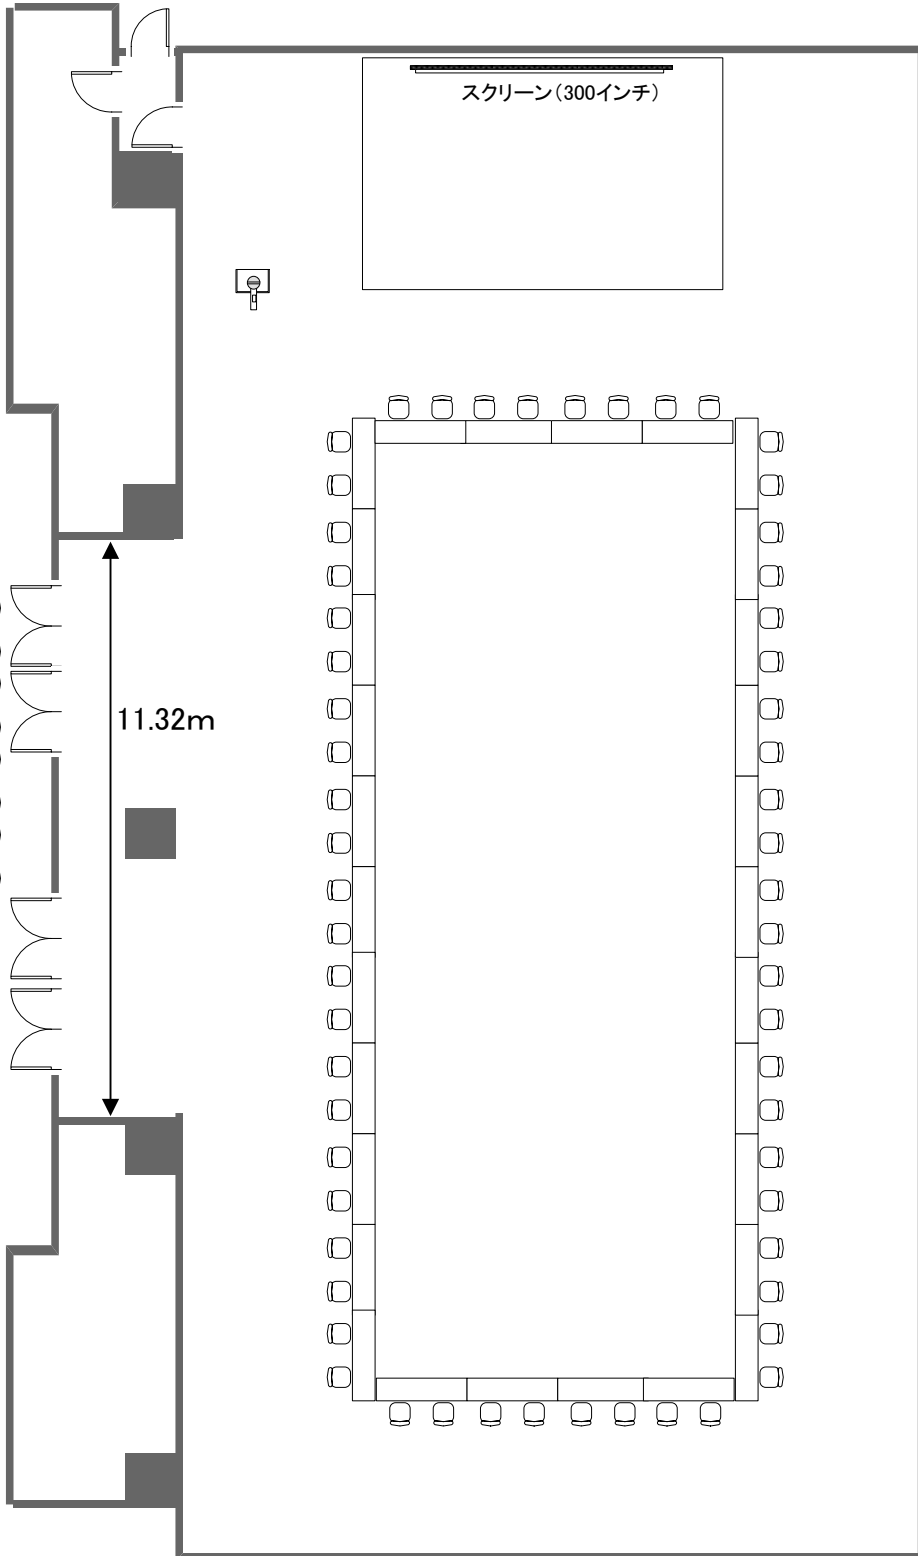

【ロノ字 60席】

ホール

14.46m

29.42m