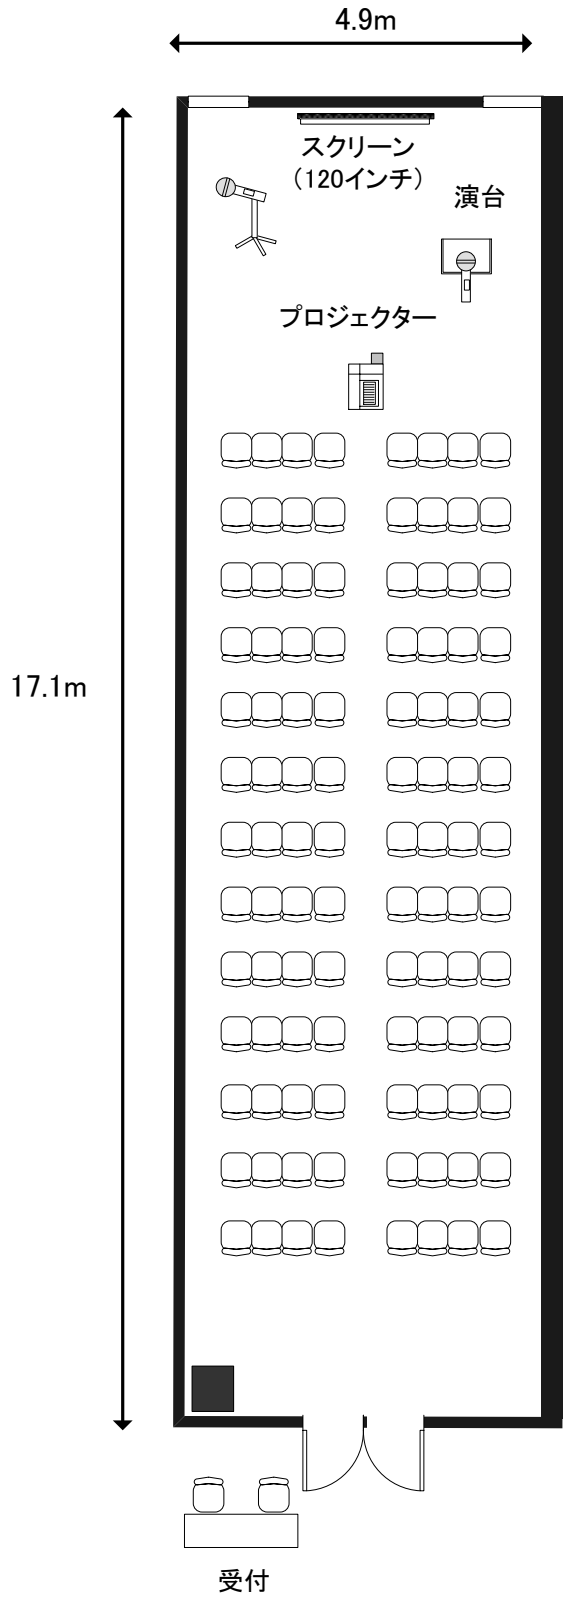

302号室

【シアター104席】

縮尺: 1:100