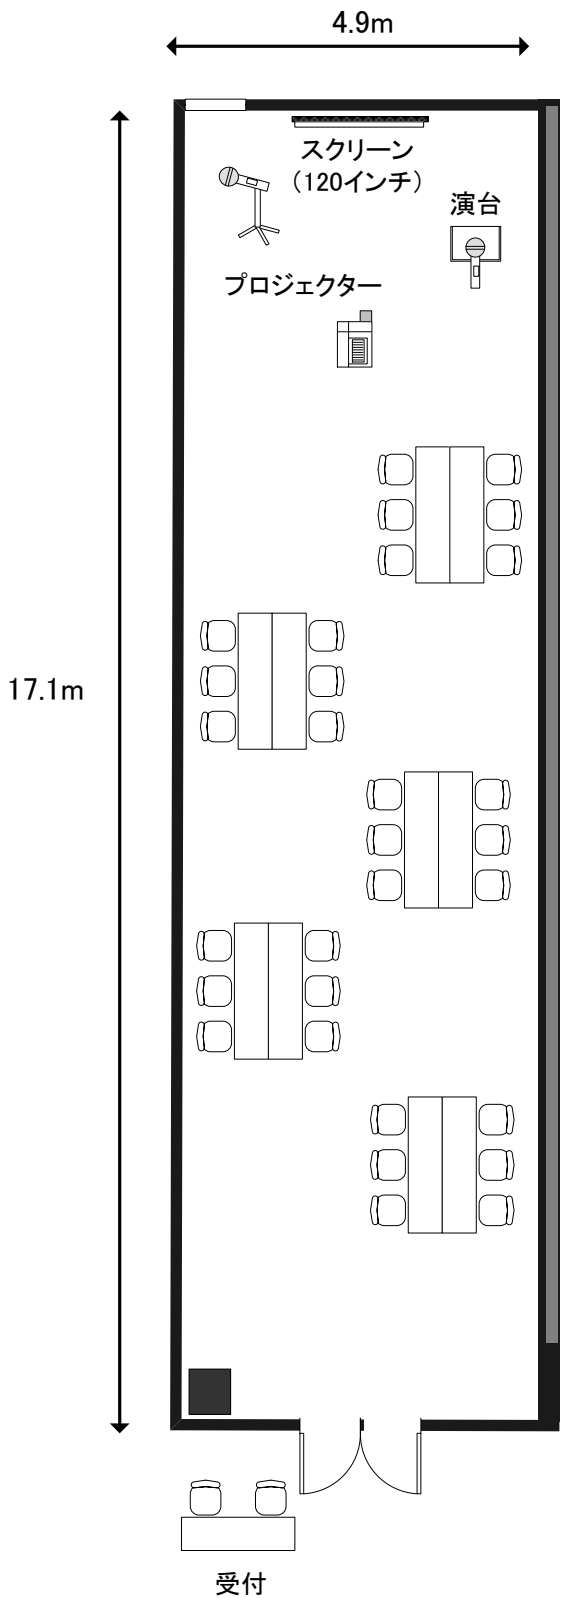

302号室

【島型 30席】

縮尺: 1:100