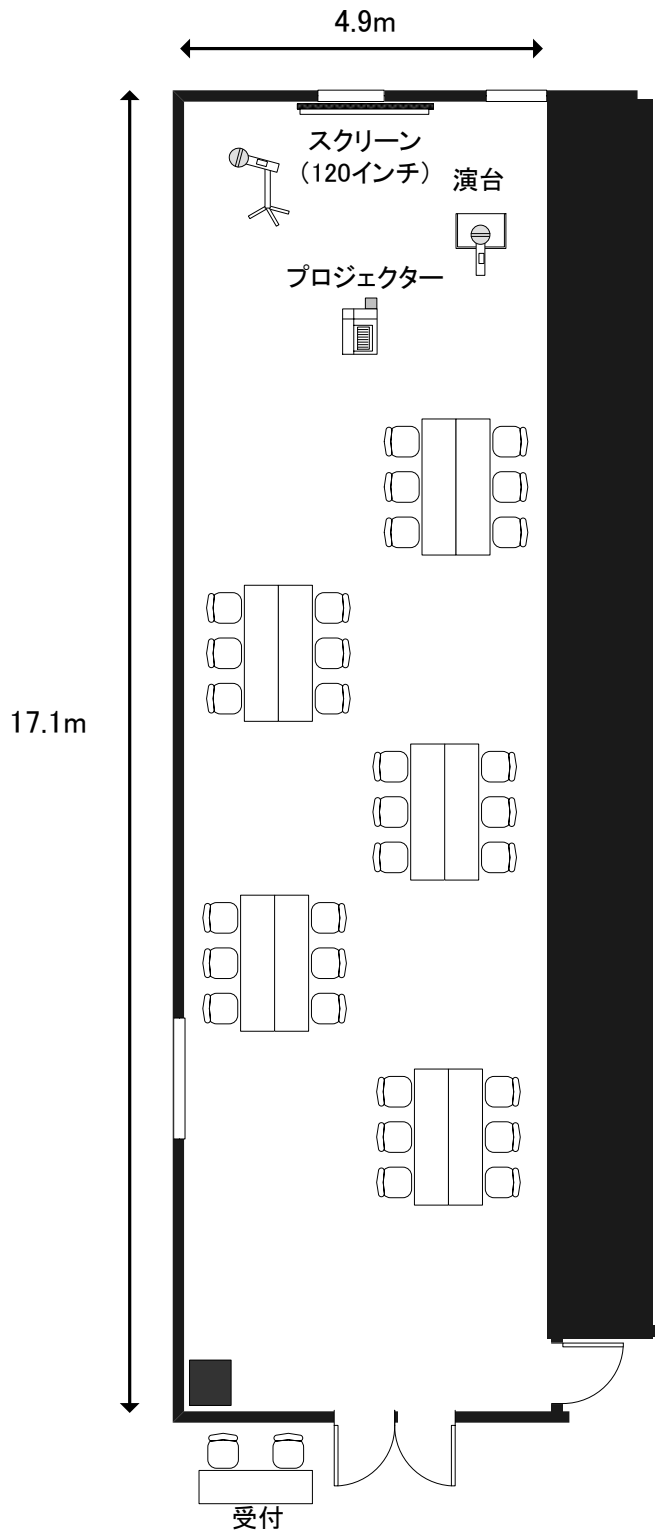

301

【島型 30席】

縮尺: 1:100