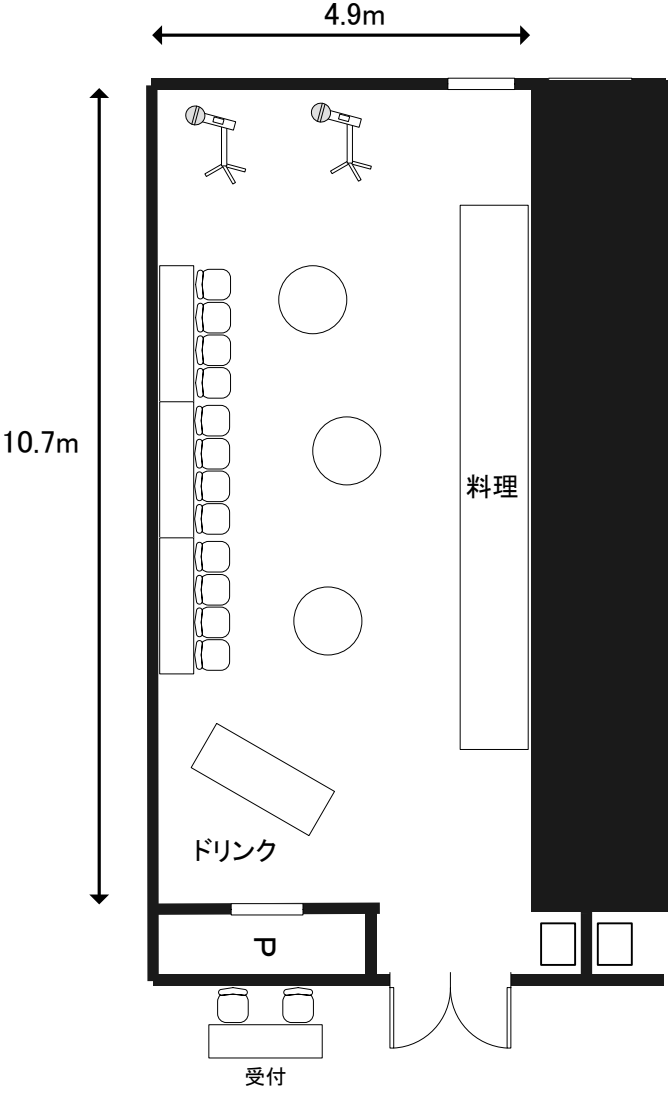

201号室

【パーティー 立食30名様】

縮尺: 1:100