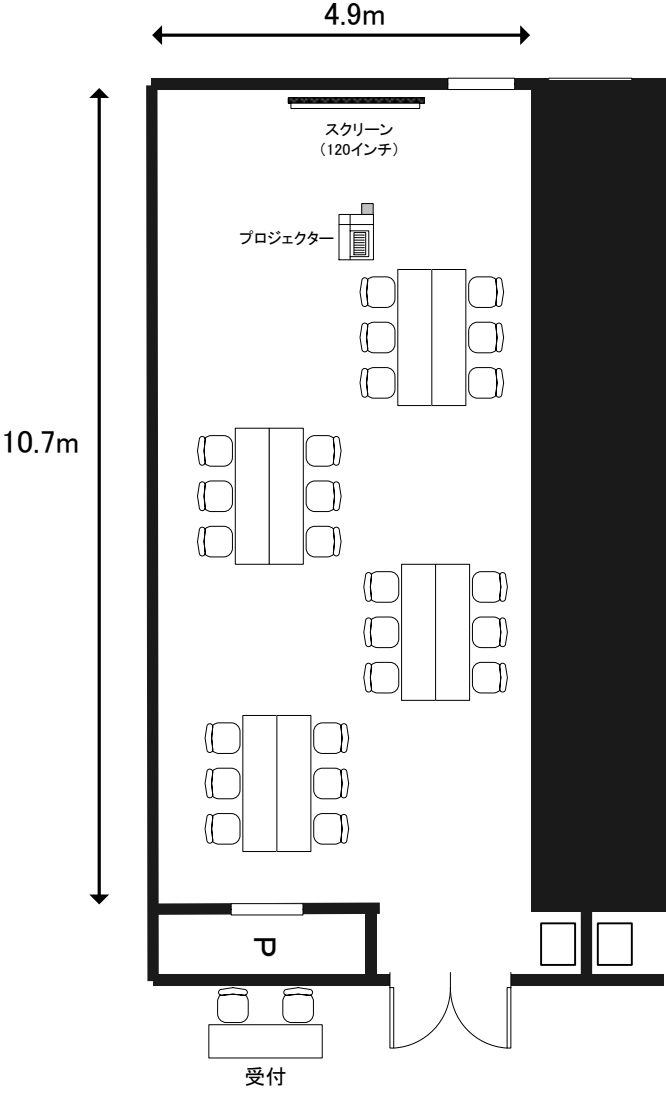

201号室

【島型 24名様】

縮尺: 1:100